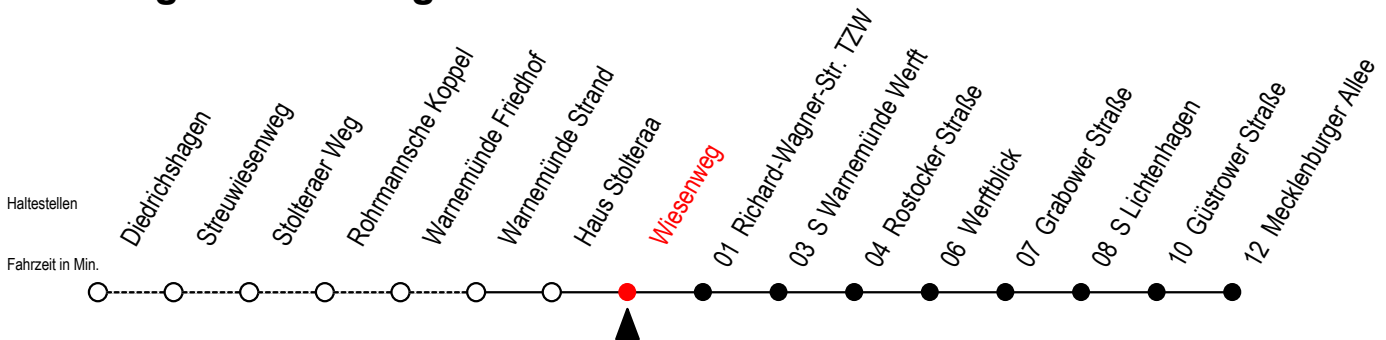

36 Wiesenweg

Gültig ab 04.01.2021

Alle Angaben ohne Gewähr

Richtung: Mecklenburger Allee

Uhr Montag - Freitag

Uhr Samstag

Uhr Sonntag - Feiertag

3	57	3	--	3	--
4	27 59	4	26 ^A 56 ^A	4	26 ^A 56 ^A
5	14 29 44 59	5	26 ^A 56	5	26 ^A 56 ^A
6	14 29 44 59	6	26 56	6	26 ^A 56 ^A
7	14 29 44 59	7	26 58	7	26 56
8	14 29 44 59	8	13 28 43 59	8	26 40 55
9	14 29 44 59	9	14 29 44 59	9	10 25 40 55
10	14 29 44 59	10	14 29 44 59	10	10 25 40 55
11	14 29 44 59	11	14 29 44 59	11	10 25 40 55
12	14 29 44 59	12	14 29 44 59	12	10 25 40 55
13	14 29 44 59	13	14 29 44 59	13	10 25 40 55
14	14 29 44 59	14	14 29 44 59	14	10 25 40 55
15	14 29 44 59	15	14 29 44 59	15	10 25 40 55
16	14 29 44 59	16	14 29 44 59	16	10 25 40 55
17	14 29 44 59	17	14 29 44 59	17	10 25 40 55
18	14 29 44 59	18	14 29 44 59	18	10 25 40 55
19	14 29 42 57	19	14 29 42 57	19	10 27 42 57
20	12 27 56	20	12 27 56	20	12 27 56
21	26 56	21	26 56	21	26 56
22	26 56	22	26 56	22	26 56
23	26 56	23	26 56	23	26 56
0	26 ^A	0	26 ^A	0	26 ^A

A = Anschluss zur Linie F1 an der Haltestelle Mecklenburger Allee