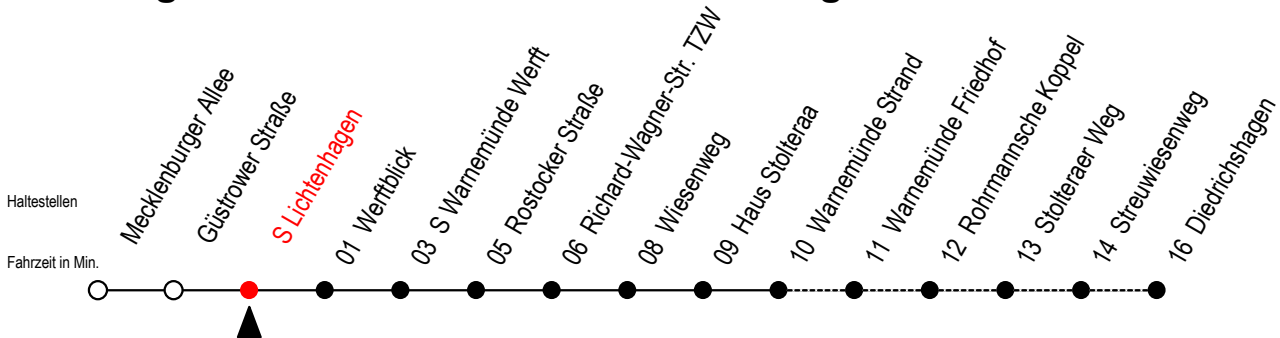

36 S Lichtenhagen

Gültig ab 04.01.2021

Alle Angaben ohne Gewähr

Richtung: Warnemünde Strand / Diedrichshagen

Uhr Montag - Freitag

Uhr Samstag

Uhr Sonntag - Feiertag

4	23 ^D 53 ^D	4	23 ^D 53 ^D	4	23 ^D 53 ^D
5	08 23 ^D 38 53 ^D	5	23 ^D 53 ^D	5	23 ^D 53 ^D
6	08 21 36 51	6	23 ^D 53 ^D	6	23 ^D 53 ^D
7	06 21 36 51	7	23 ^D 53	7	23 ^D 53 ^D
8	06 21 36 51	8	08 23 38 53	8	23 39 54
9	06 21 36 51	9	08 23 38 53	9	09 24 39 54
10	06 21 36 51	10	08 21 36 51	10	09 24 39 54
11	06 21 36 51	11	06 21 36 51	11	09 24 39 54
12	06 21 36 51	12	06 21 36 51	12	09 24 39 54
13	06 21 36 51	13	06 21 36 51	13	09 24 39 54
14	06 21 36 51	14	06 21 36 51	14	09 24 39 54
15	06 21 36 51	15	06 21 36 51	15	09 24 39 54
16	06 21 36 51	16	06 21 36 51	16	09 24 39 54
17	06 21 36 51	17	06 21 36 51	17	09 24 39 54
18	06 21 36 51	18	06 21 36 51	18	09 24 39 54
19	06 21 36 51	19	06 21 36 51	19	09 24 39 54
20	06 21 ^D 36 58 ^D	20	06 21 ^D 36 58 ^D	20	09 24 ^D 39 54 ^D
21	24 ^D 54 ^D	21	24 ^D 54 ^D	21	24 ^D 54 ^D
22	24 ^D 54 ^D	22	24 ^D 54 ^D	22	24 ^D 54 ^D
23	24 ^D 54 ^D	23	24 ^D 54 ^D	23	24 ^D 54 ^D
0	24	0	23	0	23

D = fährt bis Diedrichshagen