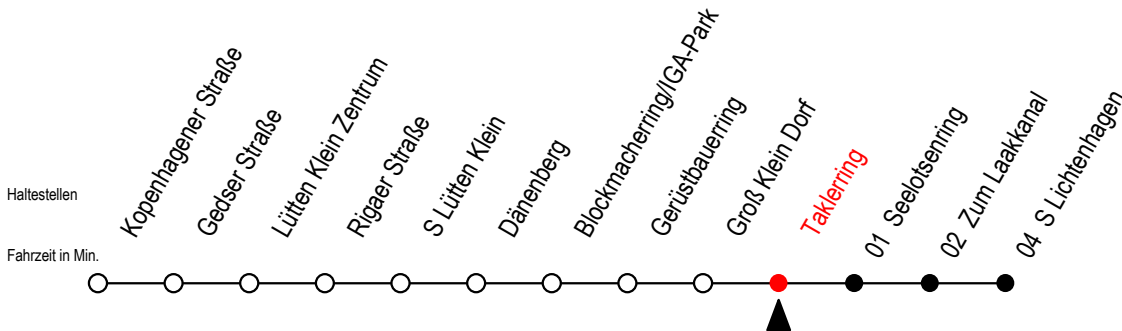

31 Taklerring

Gültig ab 04.01.2021

Alle Angaben ohne Gewähr

Richtung: S Lichtenhagen

Uhr Montag - Freitag

4	19	39	54
5	10 ^P	25 ^P	40 ^P 55 ^P
6	10 ^P	19 ^P 27 ^W	34 ^P 42 ^W 49 ^P 57 ^W
7	04 ^P	12 ^W	20 30 40 55
8	10	25	40 55
9	10	25	40 55
10	10	25	40 55
11	10	25	40 55
12	10	25	40 55
13	10	25	34 42 ^W 49 57 ^W
14	04	12 ^W	19 27 ^W 34 42 ^W 49 57 ^W
15	04	12 ^W	19 27 ^W 34 42 ^W 49 57 ^W
16	04	12 ^W	19 27 ^W 34 42 ^W 49 57 ^W
17	04	12 ^W	20 30 40 55
18	10	25	40 55
19	10	25	40 55
20	10	25	40 55
21	10	25	40 55
22	10	25	39 54
23	24	54	
0	24		

Uhr Samstag

4	--
5	--
6	54
7	24 39 54
8	09 24 39 54
9	09 24 39 54
10	09 24 39 54
11	09 24 39 54
12	09 24 39 54
13	09 24 39 54
14	09 24 39 54
15	09 24 39 54
16	09 24 39 54
17	09 24 39 54
18	09 24 39 54
19	09 24 39 54
20	09 24 39 54
21	09 24 39 54
22	09 24 39 54
23	24 54
0	24

Uhr Sonntag - Feiertag

4	--
5	--
6	--
7	54
8	09 24 39 54
9	09 24 39 54
10	09 24 39 54
11	09 24 39 54
12	09 24 39 54
13	09 24 39 54
14	09 24 39 54
15	09 24 39 54
16	09 24 39 54
17	09 24 39 54
18	09 24 39 54
19	09 24 39 54
20	09 24 39 54
21	09 24 39 54
22	09 24 39 54
23	24 54
0	24

P = fährt über Zum Pagenwerder

* Ferienzeiten siehe Infoblatt

W = fährt nicht in den Winter-, Sommer und Weihnachtsferien*

Servicetelefon: 0381 / 8021900