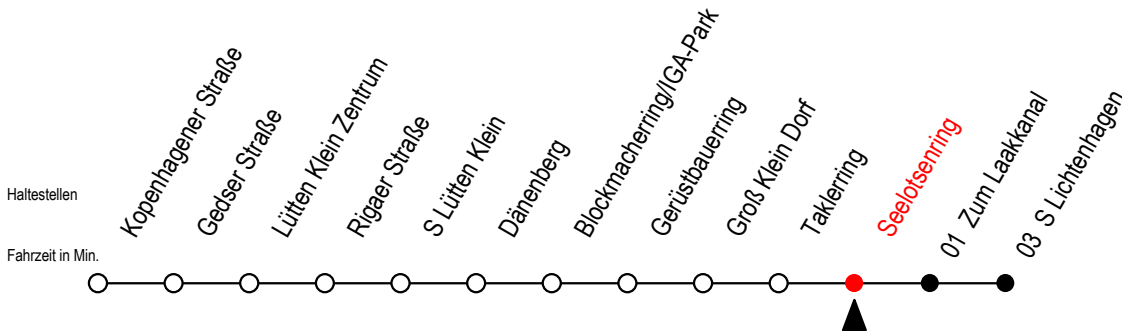

31 Seelotsenring

Gültig ab 04.01.2021

Alle Angaben ohne Gewähr

Richtung: S Lichtenhagen

Uhr Montag - Freitag

4	20	40	55
5	11 ^P	26 ^P	41 ^P 56 ^P
6	11 ^P	20 ^P 28 ^W	35 ^P 43 ^W 50 ^P 58 ^W
7	05 ^P	13 ^W	21 31 41 56
8	11	26	41 56
9	11	26	41 56
10	11	26	41 56
11	11	26	41 56
12	11	26	41 56
13	11	26	35 43 ^W 50 58 ^W
14	05	13 ^W	20 28 ^W 35 43 ^W 50 58 ^W
15	05	13 ^W	20 28 ^W 35 43 ^W 50 58 ^W
16	05	13 ^W	20 28 ^W 35 43 ^W 50 58 ^W
17	05	13 ^W	21 31 41 56
18	11	26	41 56
19	11	26	41 56
20	11	26	41 56
21	11	26	41 56
22	11	26	40 55
23	25	55	
0	25		

Uhr Samstag

4	--
5	--
6	55
7	25 40 55
8	10 25 40 55
9	10 25 40 55
10	10 25 40 55
11	10 25 40 55
12	10 25 40 55
13	10 25 40 55
14	10 25 40 55
15	10 25 40 55
16	10 25 40 55
17	10 25 40 55
18	10 25 40 55
19	10 25 40 55
20	10 25 40 55
21	10 25 40 55
22	10 25 40 55
23	25 55
0	25

P = fährt über Zum Pagenwerder

W = fährt nicht in den Winter-, Sommer und Weihnachtsferien*

* Ferienzeiten siehe Infoblatt

Servicetelefon: 0381 / 8021900