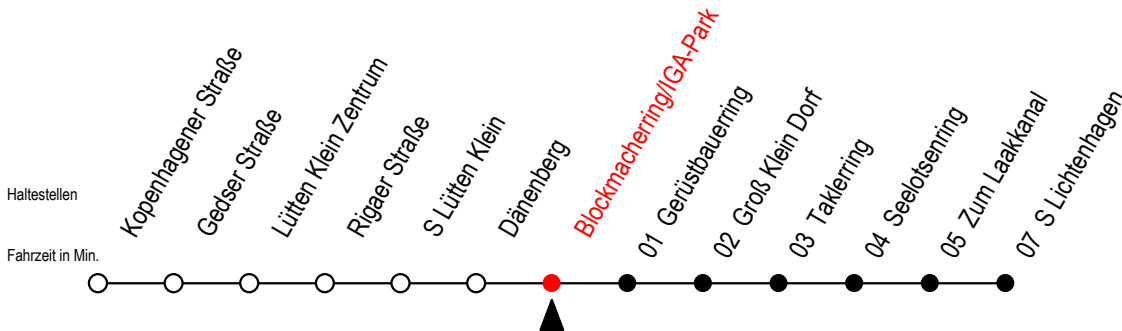

31 Blockmacherring/IGA-Park

Gültig ab 04.01.2021

Alle Angaben ohne Gewähr

Richtung: S Lichtenhagen

Uhr Montag - Freitag

4	16	36	51
5	07 ^P	22 ^P	37 ^P 52 ^P
6	07 ^P	16 ^P 24 ^W	31 ^P 39 ^W 46 ^P 54 ^W
7	01 ^P	09 ^W	17 27 37 52
8	07	22	37 52
9	07	22	37 52
10	07	22	37 52
11	07	22	37 52
12	07	22	37 52
13	07	22	31 39 ^W 46 54 ^W
14	01	09 ^W	16 24 ^W 31 39 ^W 46 54 ^W
15	01	09 ^W	16 24 ^W 31 39 ^W 46 54 ^W
16	01	09 ^W	16 24 ^W 31 39 ^W 46 54 ^W
17	01	09 ^W	17 27 37 52
18	07	22	37 52
19	07	22	37 52
20	07	22	37 52
21	07	22	37 52
22	07	22	36 51
23	21	51	
0	21		

Uhr Samstag

4	--
5	--
6	51
7	21 36 51
8	06 21 36 51
9	06 21 36 51
10	06 21 36 51
11	06 21 36 51
12	06 21 36 51
13	06 21 36 51
14	06 21 36 51
15	06 21 36 51
16	06 21 36 51
17	06 21 36 51
18	06 21 36 51
19	06 21 36 51
20	06 21 36 51
21	06 21 36 51
22	06 21 36 51
23	21 51
0	21

P = fährt über Zum Pagenwerder

* Ferienzeiten siehe Infoblatt

W = fährt nicht in den Winter-, Sommer und Weihnachtsferien*

Servicetelefon: 0381 / 8021900