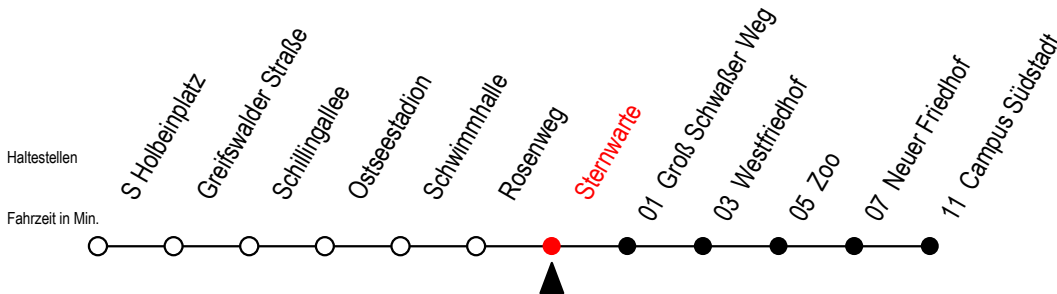

# 28 Sternwarte

Gültig ab 04.01.2021

Alle Angaben ohne Gewähr

**Richtung: Campus Südstadt**

Uhr Montag - Freitag				Uhr Mo. - Fr. Ferien [WSW]				Uhr Samstag				Uhr Sonntag - Feiertag			
4	29 <sup>T</sup>	55		4	29 <sup>T</sup>	55		4	--			4	--		
5	28	58		5	28	58		5	--			5	--		
6	18	38	58	6	27	57		6	28	58		6	--		
7	08 <sup>S</sup>	18	28 <sup>S</sup>	7	12 <sup>G</sup>	27	42 <sup>G</sup>	7	28	54		7	54		
	38	58			57										
8	18	38	58	8	12 <sup>G</sup>	27	42 <sup>G</sup>	8	24	54		8	24	54	
					57										
9	18	38	58	9	18	38	58	9	28	58		9	24	54	
10	18	38	58	10	18	38	58	10	28	58		10	24	54	
11	18	38	58	11	18	38	58	11	28	58		11	24	54	
12	18	38	58	12	18	38	58	12	28	58		12	24	54	
13	18	38	58	13	18	38	58	13	28	58		13	24	54	
14	18	38	58	14	18	38	58	14	28	58		14	24	54	
15	08 <sup>S</sup>	18	38	15	18	38	58	15	28	58		15	24	54	
	58														
16	18	38	58	16	18	38	58	16	28	58		16	24	54	
17	18	38	58	17	18	38	58	17	28	58		17	24	54	
18	28	58		18	28	58		18	28	58		18	24	54	
19	28	54		19	28	54		19	28	54		19	24	54	
20	24	58 <sup>T</sup>		20	24	58 <sup>T</sup>		20	24	58 <sup>T</sup>		20	24	58 <sup>T</sup>	
21	28 <sup>T</sup>	58 <sup>T</sup>		21	28 <sup>T</sup>	58 <sup>T</sup>		21	28 <sup>T</sup>	58 <sup>T</sup>		21	28 <sup>T</sup>	58 <sup>T</sup>	
22	28 <sup>T</sup>			22	28 <sup>T</sup>			22	28 <sup>T</sup>			22	28 <sup>T</sup>		

G = fährt bis Groß Schwaßer Weg

T = fährt als Abruf-Linien-Taxi

S = fährt an Schultagen

WSW = fährt in den Winter-, Sommer- und Weihnachtsferien - siehe Infoblatt

Abruf - Linien - Taxi bitte bis 30 Min.

vor der Abfahrt unter RSAG 0381/802/1900 bestellen