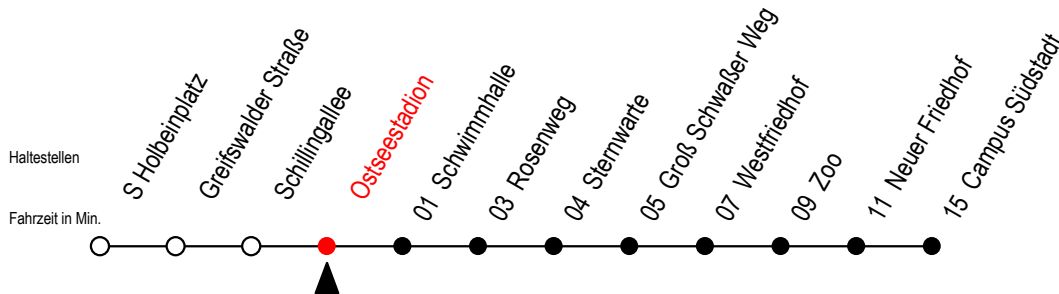

28 Ostseestadion

Gültig ab 04.01.2021

Alle Angaben ohne Gewähr

Richtung: Campus Südstadt

Uhr Montag - Freitag			Uhr Mo. - Fr. Ferien [WSW]			Uhr Samstag			Uhr Sonntag - Feiertag				
4	27 ^T	52	4	27 ^T	52	4	--		4	--			
5	25	54	5	25	54	5	--		5	--			
6	14	34	54	6	23	53	6	25	55	6	--		
7	04 ^S	14	24 ^S	7	08 ^G	23	38 ^G	7	25	51	7	51	
	34	54			53								
8	14	34	54	8	08 ^G	23	38 ^G	8	21	51	8	21	51
					53								
9	14	34	54	9	14	34	54	9	25	55	9	21	51
10	14	34	54	10	14	34	54	10	25	55	10	21	51
11	14	34	54	11	14	34	54	11	25	55	11	21	51
12	14	34	54	12	14	34	54	12	25	55	12	21	51
13	14	34	54	13	14	34	54	13	25	55	13	21	51
14	14	34	54	14	14	34	54	14	25	55	14	21	51
15	04 ^S	14	34	15	14	34	54	15	25	55	15	21	51
	54												
16	14	34	54	16	14	34	54	16	25	55	16	21	51
17	14	34	54	17	14	34	54	17	25	55	17	21	51
18	25	55		18	25	55		18	25	55	18	21	51
19	25	51		19	25	51		19	25	51	19	21	51
20	21	56 ^T		20	21	56 ^T		20	21	56 ^T	20	21	56 ^T
21	26 ^T	56 ^T		21	26 ^T	56 ^T		21	26 ^T	56 ^T	21	26 ^T	56 ^T
22	26 ^T			22	26 ^T			22	26 ^T		22	26 ^T	

G = fährt bis Groß Schwaßer Weg

S = fährt an Schultagen

WSW = fährt in den Winter-, Sommer- und Weihnachtsferien - siehe Infoblatt

T = fährt als Abruf-Linien-Taxi

Abruf - Linien - Taxi bitte bis 30 Min.

vor der Abfahrt unter RSAG 0381/802/1900 bestellen