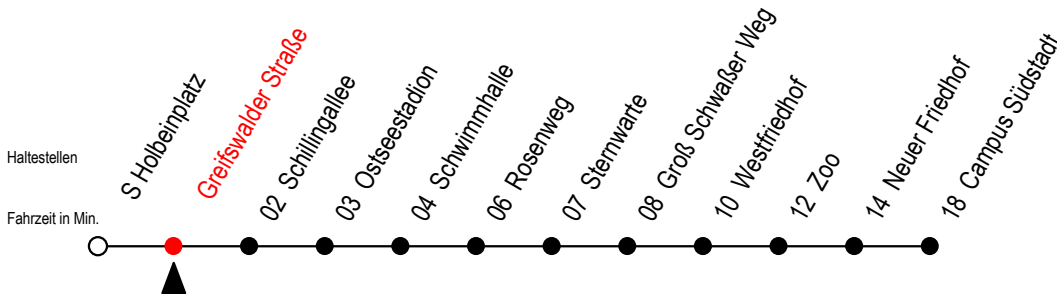

28 Greifswalder Straße

Gültig ab 04.01.2021

Alle Angaben ohne Gewähr

Richtung: Campus Südstadt

Uhr Montag - Freitag		Uhr Mo. - Fr. Ferien [WSW]		Uhr Samstag		Uhr Sonntag - Feiertag	
4	26 ^T 49	4	26 ^T 49	4	--	4	--
5	22 51	5	22 51	5	--	5	--
6	11 31 51	6	20 50	6	22 52	6	--
7	01 ^S 11 21 ^S 31 51	7	05 ^G 20 35 ^G 50	7	22 48	7	48
8	11 31 51	8	05 ^G 20 35 ^G 50	8	18 48	8	18 48
9	11 31 51	9	11 31 51	9	22 52	9	18 48
10	11 31 51	10	11 31 51	10	22 52	10	18 48
11	11 31 51	11	11 31 51	11	22 52	11	18 48
12	11 31 51	12	11 31 51	12	22 52	12	18 48
13	11 31 51	13	11 31 51	13	22 52	13	18 48
14	11 31 51	14	11 31 51	14	22 52	14	18 48
15	01 ^S 11 31 51	15	11 31 51	15	22 52	15	18 48
16	11 31 51	16	11 31 51	16	22 52	16	18 48
17	11 31 51	17	11 31 51	17	22 52	17	18 48
18	22 52	18	22 52	18	22 52	18	18 48
19	22 48	19	22 48	19	22 48	19	18 48
20	18 55 ^T	20	18 55 ^T	20	18 55 ^T	20	18 55 ^T
21	25 ^T 55 ^T	21	25 ^T 55 ^T	21	25 ^T 55 ^T	21	25 ^T 55 ^T
22	25 ^T	22	25 ^T	22	25 ^T	22	25 ^T

G = fährt bis Groß Schwaßer Weg

S = fährt an Schultagen

WSW = fährt in den Winter-, Sommer- und Weihnachtsferien - siehe Infoblatt

T = fährt als Abruf-Linien-Taxi

Abruf - Linien - Taxi bitte bis 30 Min.

vor der Abfahrt unter RSAG 0381/802/1900 bestellen