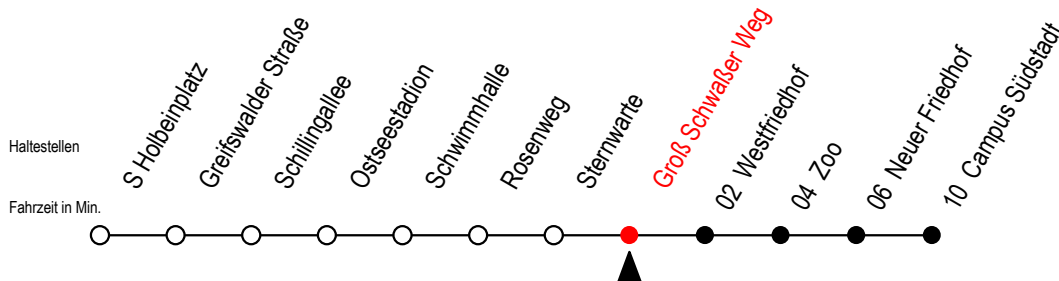

28 Groß Schwaßer Weg

Gültig ab 04.01.2021

Alle Angaben ohne Gewähr

Richtung: Campus Südstadt

Uhr Montag - Freitag		Uhr Mo. - Fr. Ferien [WSW]		Uhr Samstag		Uhr Sonntag - Feiertag	
4	30 ^T 56	4	30 ^T 56	4	--	4	--
5	29 59	5	29 59	5	--	5	--
6	19 39 59	6	28 58	6	29 59	6	--
7	09 ^S 19 29 ^S 39 59	7	28 58	7	29 55	7	55
8	19 39 59	8	28 58	8	25 55	8	25 55
9	19 39 59	9	19 39 59	9	29 59	9	25 55
10	19 39 59	10	19 39 59	10	29 59	10	25 55
11	19 39 59	11	19 39 59	11	29 59	11	25 55
12	19 39 59	12	19 39 59	12	29 59	12	25 55
13	19 39 59	13	19 39 59	13	29 59	13	25 55
14	19 39 59	14	19 39 59	14	29 59	14	25 55
15	09 ^S 19 39 59	15	19 39 59	15	29 59	15	25 55
16	19 39 59	16	19 39 59	16	29 59	16	25 55
17	19 39 59	17	19 39 59	17	29 59	17	25 55
18	29 59	18	29 59	18	29 59	18	25 55
19	29 55	19	29 55	19	29 55	19	25 55
20	25 59 ^T	20	25 59 ^T	20	25 59 ^T	20	25 59 ^T
21	29 ^T 59 ^T	21	29 ^T 59 ^T	21	29 ^T 59 ^T	21	29 ^T 59 ^T
22	29 ^T	22	29 ^T	22	29 ^T	22	29 ^T

T = fährt als Abruf-Linien-Taxi

S = fährt an Schultagen

WSW = fährt in den Winter-, Sommer- und Weihnachtsferien - siehe Infoblatt

Abruf - Linien - Taxi bitte bis 30 Min.

vor der Abfahrt unter RSAG 0381/802/1900 bestellen