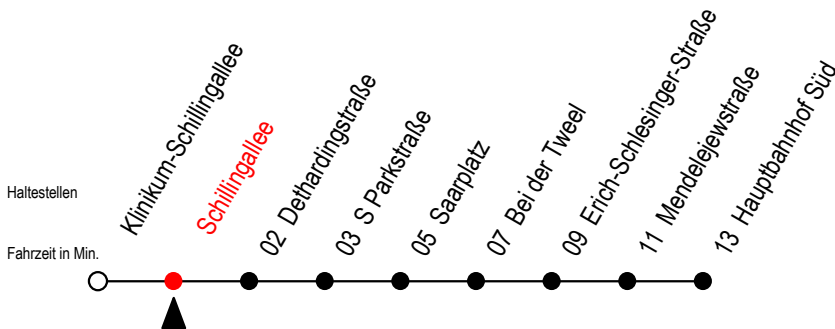

27 Schillingallee

Gültig ab 04.01.2021

Alle Angaben ohne Gewähr

Richtung: Hauptbahnhof Süd

Uhr Montag - Freitag

4	37
5	07 37
6	04 34
7	04 34
8	04 34
9	04 34
10	04 34
11	04 34
12	04 34
13	04 34 ^S
14	04 ^S 34 ^S
15	04 34
16	04 34
17	04 34
18	04 37
19	07 37
20	07

Uhr Samstag

4	--
5	--
6	--
7	--
8	--
9	37
10	07 37
11	07 37
12	07 37
13	07 37
14	07 37
15	07 37
16	07 37
17	07 37
18	07 37
19	07 37
20	--

S = fährt an Schultagen ab Hast. Hbf-Süd durch bis Hbf.-Nord*

* Ferienzeiten siehe Infoblatt