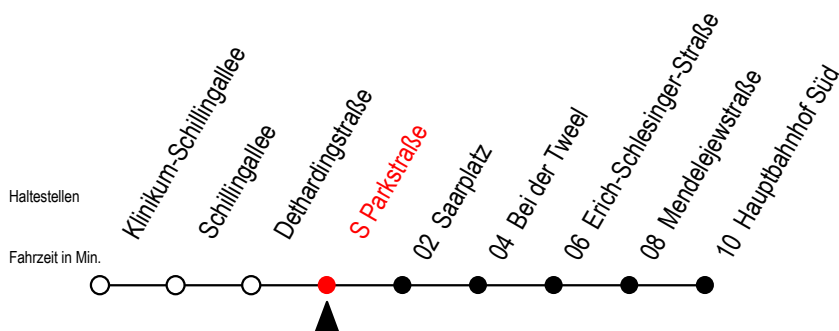

27 S Parkstraße

Gültig ab 04.01.2021

Alle Angaben ohne Gewähr

Richtung: Hauptbahnhof Süd

Uhr Montag - Freitag

Uhr Samstag

4	41		4	--
5	11	41	5	--
6	08	38	6	--
7	08	38	7	--
8	08	38	8	--
9	08	38	9	40
10	08	38	10	10 40
11	08	38	11	10 40
12	08	38	12	10 40
13	08	38 ^S	13	10 40
14	08 ^S	38 ^S	14	10 40
15	08	38	15	10 40
16	08	38	16	10 40
17	08	38	17	10 40
18	08	41	18	10 40
19	11	41	19	10 40
20	11		20	--

S = fährt an Schultagen ab Hast. Hbf-Süd durch bis Hbf.-Nord*

* Ferienzeiten siehe Infoblatt