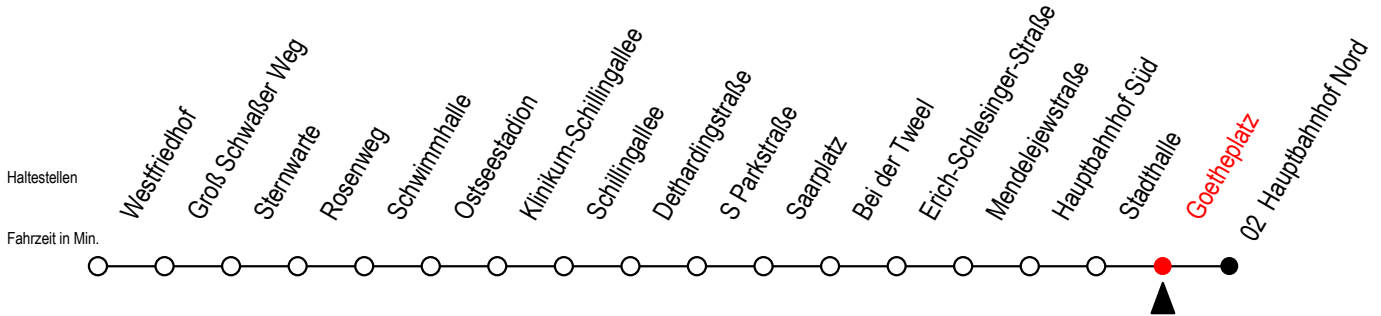

# 27 Goetheplatz

Gültig ab 04.01.2021

Alle Angaben ohne Gewähr

**Richtung: Hauptbahnhof Nord**

## Uhr Montag - Freitag

**13** | 52<sup>S</sup>

**14** | 22<sup>S</sup> 52<sup>S</sup>

**S** = fährt an Schultagen

\* Ferienzeiten siehe Infoblatt