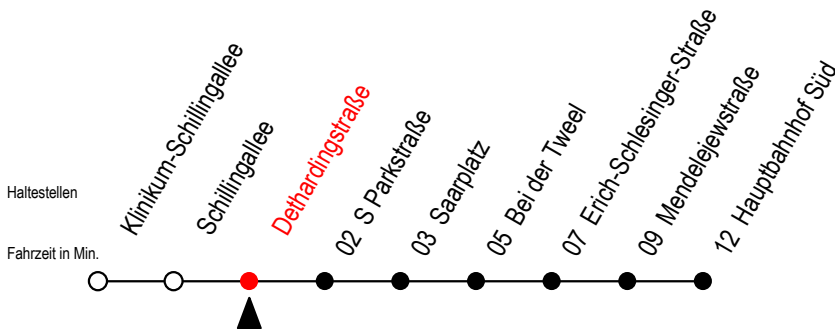

27 Dethardingstraße

Gültig ab 04.01.2021

Alle Angaben ohne Gewähr

Richtung: Hauptbahnhof Süd

Uhr Montag - Freitag

4	39
5	09 39
6	06 36
7	06 36
8	06 36
9	06 36
10	06 36
11	06 36
12	06 36
13	06 36 ^S
14	06 ^S 36 ^S
15	06 36
16	06 36
17	06 36
18	06 39
19	09 39
20	09

Uhr Samstag

4	--
5	--
6	--
7	--
8	--
9	39
10	09 39
11	09 39
12	09 39
13	09 39
14	09 39
15	09 39
16	09 39
17	09 39
18	09 39
19	09 39
20	--

S = fährt an Schultagen ab Hast. Hbf-Süd durch bis Hbf.-Nord*

* Ferienzeiten siehe Infoblatt