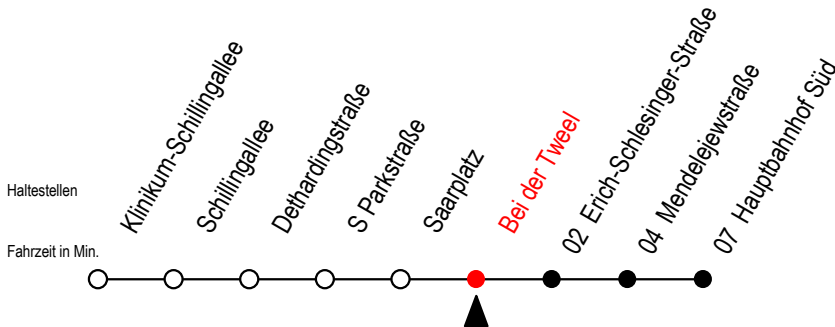

27 Bei der Tweel

Gültig ab 04.01.2021

Alle Angaben ohne Gewähr

Richtung: Hauptbahnhof Süd

Uhr Montag - Freitag

4	45
5	15 45
6	12 42
7	12 42
8	12 42
9	12 42
10	12 42
11	12 42
12	12 42
13	12 42 ^S
14	12 ^S 42 ^S
15	12 42
16	12 42
17	12 42
18	12 45
19	15 45
20	15

Uhr Samstag

4	--
5	--
6	--
7	--
8	--
9	45
10	15 45
11	15 45
12	15 45
13	15 45
14	15 45
15	15 45
16	15 45
17	15 45
18	15 45
19	15 45
20	--

S = fährt an Schultagen ab Hast. Hbf-Süd durch bis Hbf.-Nord*

* Ferienzeiten siehe Infoblatt