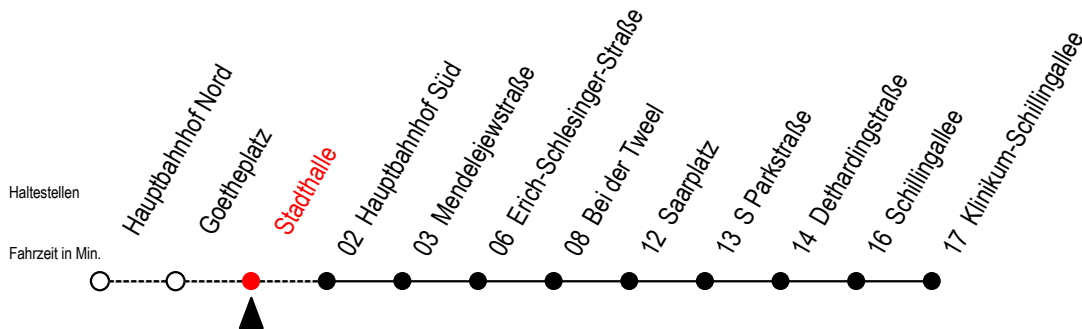

27 Stadthalle

Gültig ab 04.01.2021

Alle Angaben ohne Gewähr

Richtung: Klinikum Schillingallee

Uhr Montag - Freitag

7 | 15^S 25^{BS} 35^{BS}

S = fährt an Schultagen*

B = fährt bis Mendelejewstraße

* Ferienzeiten siehe Infoblatt