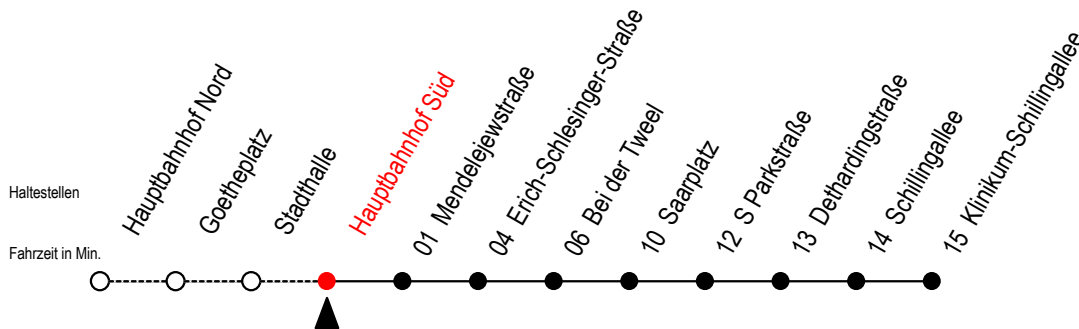

27 Hauptbahnhof Süd

Gültig ab 04.01.2021

Alle Angaben ohne Gewähr

Richtung: Klinikum Schillingallee

Uhr Montag - Freitag

5	12	42
6	17	47
7	17	27 ^{BS} 37 ^{BS} 47
8	17	47
9	17	47
10	17	47
11	17	47
12	17	47
13	17	47
14	17	47
15	17	47
16	17	47
17	17	47
18	17	42
19	12	42
20	12	42

Uhr Samstag

5	--	--
6	--	--
7	--	--
8	--	--
9	12	42
10	12	42
11	12	42
12	12	42
13	12	42
14	12	42
15	12	42
16	12	42
17	12	42
18	12	42
19	12	42
20	--	--

B = fährt bis Mendelejewstraße

S = fährt an Schultagen*