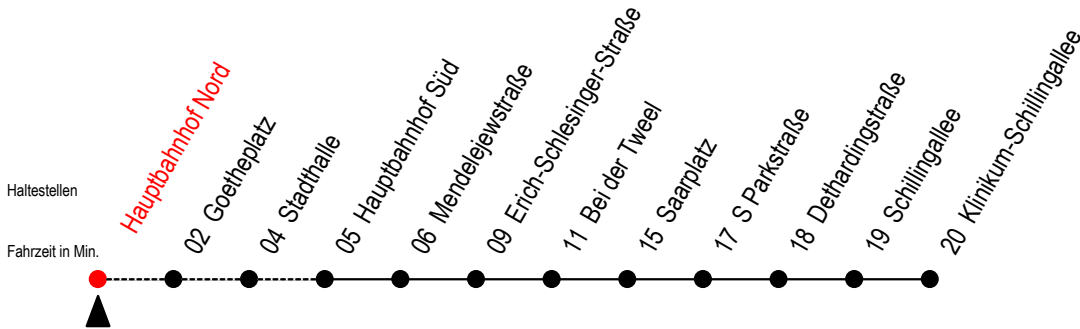

# 27 Hauptbahnhof Nord

Gültig ab 04.01.2021

Alle Angaben ohne Gewähr

**Richtung: Klinikum Schillingallee**

## Uhr Montag - Freitag

7 | 12<sup>S</sup> 22<sup>BS</sup> 32<sup>BS</sup>

**S** = fährt an Schultagen\*

**B** = fährt bis Mendelejewstraße

\* Ferienzeiten siehe Infoblatt