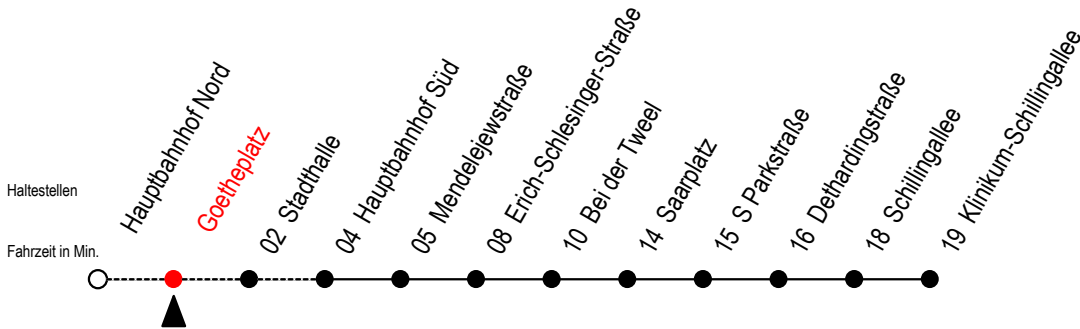

# 27 Goetheplatz

Gültig ab 04.01.2021

Alle Angaben ohne Gewähr

**Richtung: Klinikum Schillingallee**

## Uhr Montag - Freitag

7 | 13<sup>S</sup> 23<sup>BS</sup> 33<sup>BS</sup>

**S** = fährt an Schultagen\*

**B** = fährt bis Mendelejewstraße

\* Ferienzeiten siehe Infoblatt