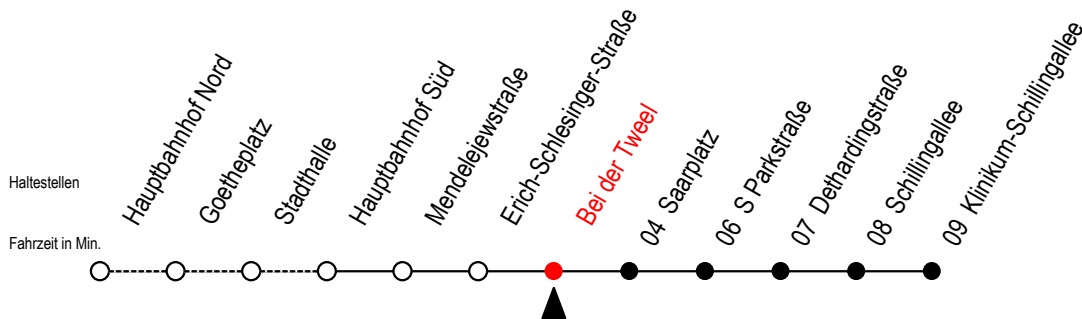

27 Bei der Tweel

Gültig ab 04.01.2021

Alle Angaben ohne Gewähr

Richtung: Klinikum Schillingallee

Uhr Montag - Freitag

5	16	46
6	21	51
7	21	51
8	21	51
9	21	51
10	21	51
11	21	51
12	21	51
13	21	51
14	21	51
15	21	51
16	21	51
17	21	51
18	21	46
19	16	46
20	16	46

Uhr Samstag

5	--	
6	--	
7	--	
8	--	
9	16	46
10	16	46
11	16	46
12	16	46
13	16	46
14	16	46
15	16	46
16	16	46
17	16	46
18	16	46
19	16	46
20	--	