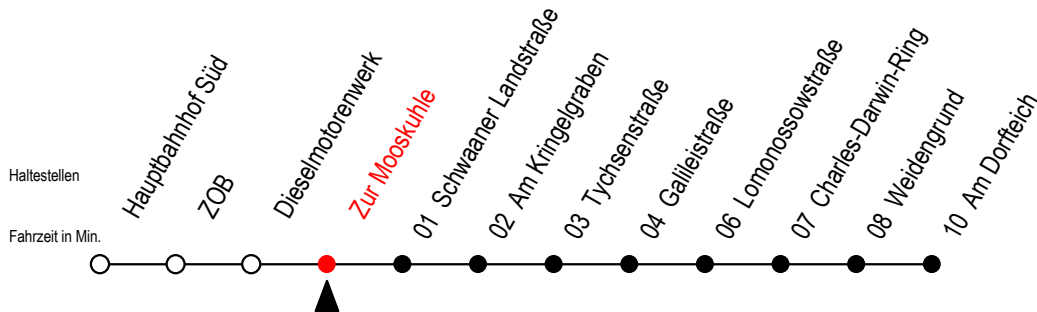

26 Zur Mooskuhle

Gültig ab 04.01.2021

Alle Angaben ohne Gewähr

Richtung: Biestow

Uhr Montag - Freitag

Uhr Samstag

Uhr Sonntag - Feiertag

5	07 ^B 37	5	--	5	--
6	07 37 57	6	10 ^B	6	--
7	17 37 59	7	10 ^B	7	--
8	29 59 ^B	8	10 ^B	8	10 ^B
9	29 ^B 59 ^B	9	10 ^B 55 ^B	9	10 ^B 55 ^B
10	29 ^B 59 ^B	10	55 ^B	10	55 ^B
11	29 ^B 59 ^B	11	40 ^B	11	40 ^B
12	29 ^B 59	12	25 ^B	12	25 ^B
13	29	13	10 ^B 55 ^B	13	10 ^B 55 ^B
14	09 29 59	14	40 ^B	14	40 ^B
15	29 59 ^B	15	25 ^B	15	25 ^B
16	29 ^B 59 ^B	16	10 ^B 55 ^B	16	10 ^B 55 ^B
17	29 ^B 59 ^B	17	40 ^B	17	40 ^B
18	29 ^B	18	40 ^B	18	40 ^B
19	00 ^B 30 ^B	19	30 ^B	19	30 ^B
20	10 ^B	20	10 ^B	20	10 ^B
21	10 ^B	21	10 ^B	21	10 ^B

B = Fahren bei Bedarf Weidengrund - Biestow

Fahren bei Bedarf - bitte spätestens 30 Min. vor der Abfahrt unter

RSAG Telefon Nr. 0381/802 19 00 bestellen oder beim Fahrer melden!