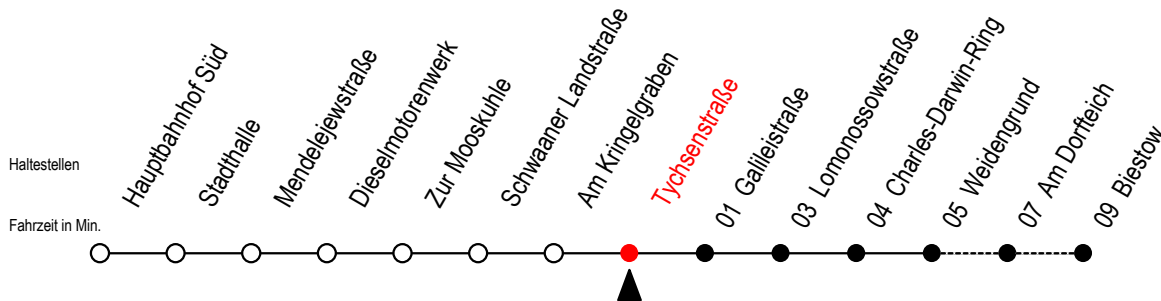

26 Tychsenstraße

Gültig ab 04.01.2021

Alle Angaben ohne Gewähr

Richtung: Biestow

Uhr Montag - Freitag

Uhr Samstag

Uhr Sonntag - Feiertag

5	10 ^B 40	5	--	5	--
6	10 40	6	13 ^B	6	--
7	00 20 40	7	13 ^B	7	--
8	02 32	8	13 ^B	8	13 ^B
9	02 ^B 32 ^B	9	13 ^B 58 ^B	9	13 ^B 58 ^B
10	02 ^B 32 ^B	10	58 ^B	10	58 ^B
11	02 ^B 32 ^B	11	43 ^B	11	43 ^B
12	02 ^B 32 ^B	12	28 ^B	12	28 ^B
13	02 32	13	13 ^B 58 ^B	13	13 ^B 58 ^B
14	12 32	14	43 ^B	14	43 ^B
15	02 32	15	28 ^B	15	28 ^B
16	02 ^B 32 ^B	16	13 ^B 58 ^B	16	13 ^B 58 ^B
17	02 ^B 32 ^B	17	43 ^B	17	43 ^B
18	02 ^B 32 ^B	18	43 ^B	18	43 ^B
19	03 ^B 33 ^B	19	33 ^B	19	33 ^B
20	13 ^B	20	13 ^B	20	13 ^B
21	13 ^B	21	13 ^B	21	13 ^B

B = Fahren bei Bedarf Weidengrund - Biestow

Fahren bei Bedarf - bitte spätestens 30 Min. vor der Abfahrt unter

RSAG Telefon Nr. 0381/802 19 00 bestellen oder beim Fahrer melden!