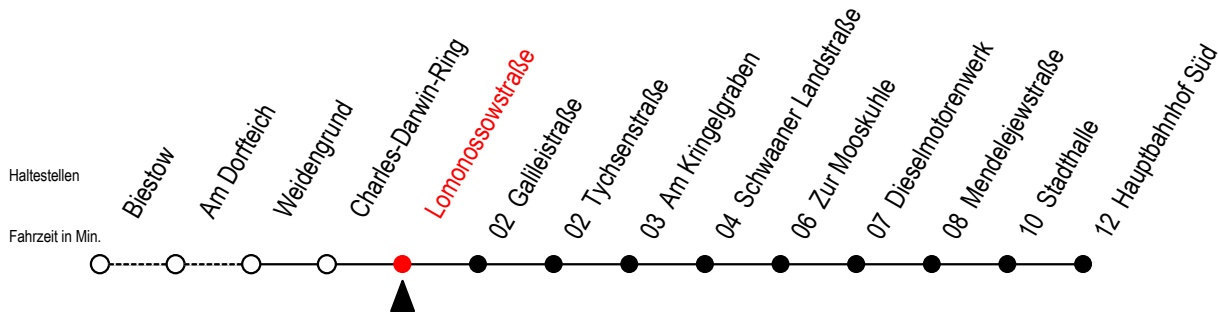

26 Lomonossowstraße

Gültig ab 04.01.2021

Alle Angaben ohne Gewähr

Richtung: Hauptbahnhof Süd

Uhr Montag - Freitag

Uhr Samstag

Uhr Sonntag - Feiertag

4	41			4	--			4	--		
5	23	53		5	--			5	--		
6	23	53		6	41			6	--		
7	13	33	53	7	41			7	--		
8	15	45		8	41			8	41		
9	15	45		9	26			9	26		
10	15	45		10	11			10	11		
11	15	45		11	11	56		11	11	56	
12	15	45		12	41			12	41		
13	15	45		13	26			13	26		
14	25	45		14	11	56		14	11	56	
15	15	45		15	41			15	41		
16	15	45		16	26			16	26		
17	15	45		17	11	56		17	11	56	
18	15	45		18	56			18	56		
19	16	46		19	46			19	46		
20	41			20	41			20	41		
21	41			21	41			21	41		