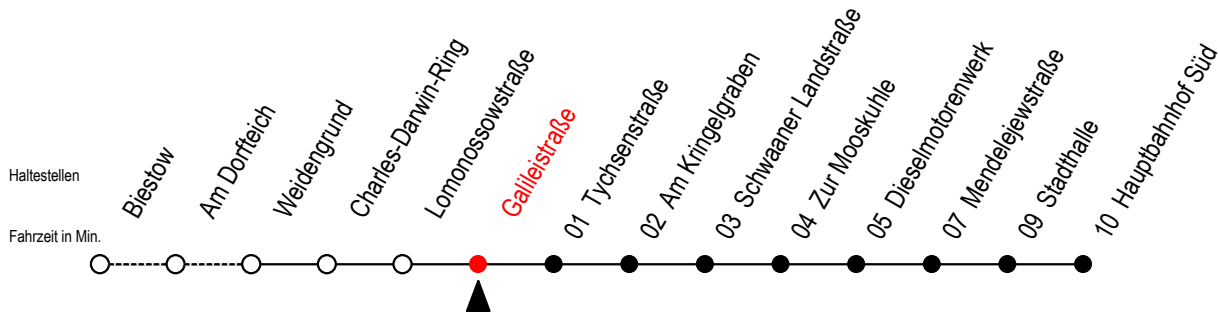

26 Galileistraße

Gültig ab 04.01.2021

Alle Angaben ohne Gewähr

Richtung: Hauptbahnhof Süd

Uhr Montag - Freitag

Uhr Samstag

Uhr Sonntag - Feiertag

4	43	4	--	4	--
5	25 55	5	--	5	--
6	25 55	6	43	6	--
7	15 35 55	7	43	7	--
8	17 47	8	43	8	43
9	17 47	9	28	9	28
10	17 47	10	13	10	13
11	17 47	11	13 58	11	13 58
12	17 47	12	43	12	43
13	17 47	13	28	13	28
14	27 47	14	13 58	14	13 58
15	17 47	15	43	15	43
16	17 47	16	28	16	28
17	17 47	17	13 58	17	13 58
18	17 47	18	58	18	58
19	18 48	19	48	19	48
20	43	20	43	20	43
21	43	21	43	21	43