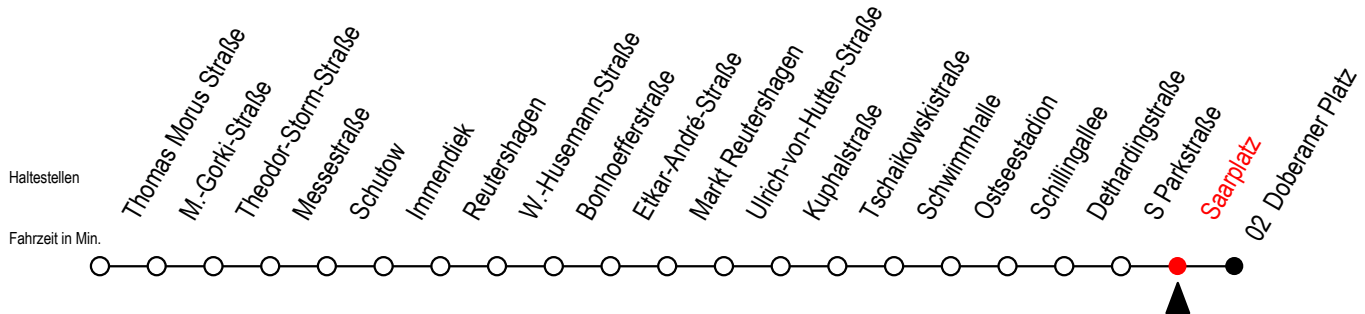

# 25 Saarplatz

Gültig ab 04.01.2021

Alle Angaben ohne Gewähr

**Richtung: Doberaner Platz**

Uhr Montag - Freitag		Uhr Samstag		Uhr Sonntag - Feiertag	
4	38	4	--	4	--
5	08 23 38 53	5	--	5	--
6	07 17 27 37 47 57	6	24 54	6	--
7	07 17 27 37 47 57	7	24 54	7	--
8	07 17 27 37 47 57	8	24 54	8	24 54
9	07 17 27 37 47 57	9	24 39 54	9	24 54
10	07 17 27 37 47 57	10	09 24 39 54	10	24 54
11	07 17 27 37 47 57	11	09 24 39 54	11	24 54
12	07 17 27 37 47 57	12	09 24 39 54	12	09 24 39 54
13	07 17 27 37 47 57	13	09 24 39 54	13	09 24 39 54
14	07 17 27 37 47 57	14	09 24 39 54	14	09 24 39 54
15	07 17 27 37 47 57	15	09 24 39 54	15	09 24 39 54
16	07 17 27 37 47 57	16	09 24 39 54	16	09 24 39 54
17	07 17 27 37 47 57	17	09 24 39 54	17	09 24 39 54
18	07 17 27 37 52	18	09 24 39 54	18	09 24 39 54
19	07 22 37 52	19	09 24 39 54	19	24 54
20	07 24 54	20	24 54	20	24 54
21	24 54	21	24 54	21	24 54
22	24 54	22	24 54	22	24 54
23	24 54	23	24 54	23	24 54