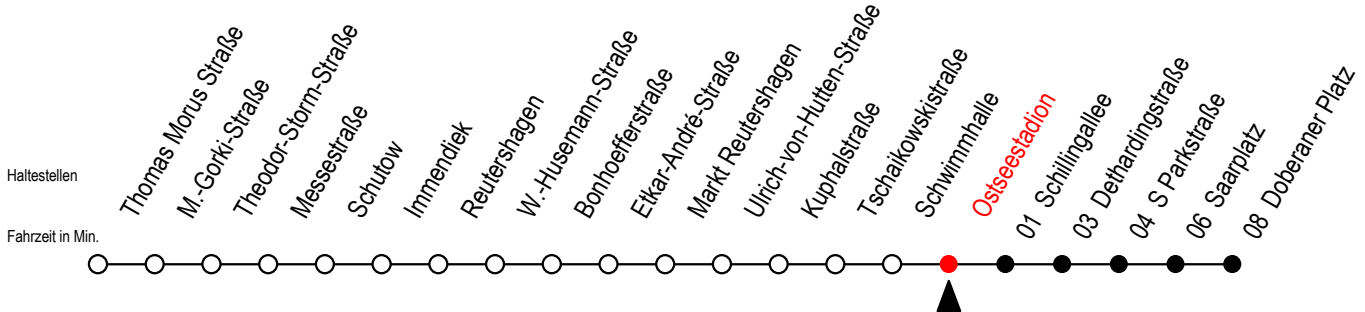

# 25 Ostseestadion

Gültig ab 04.01.2021

Alle Angaben ohne Gewähr

Richtung: Doberaner Platz

## Uhr Montag - Freitag