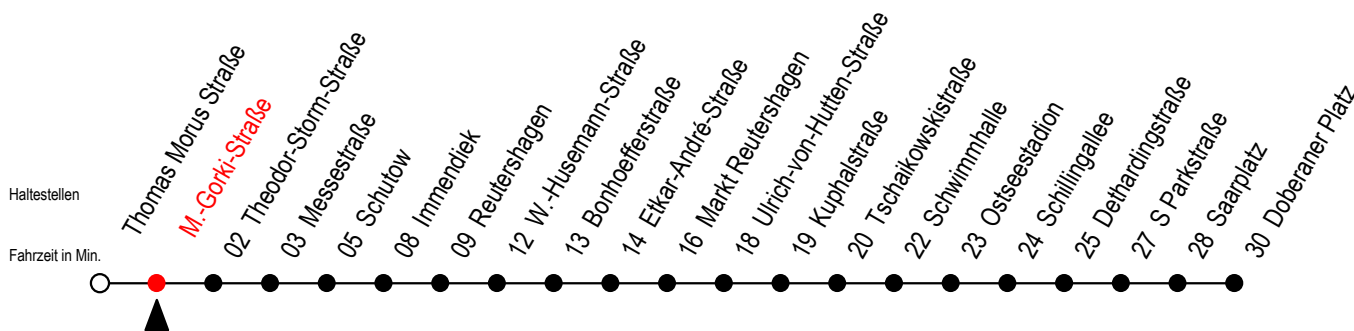

25 M.-Gorki-Straße

Gültig ab 04.01.2021

Alle Angaben ohne Gewähr

Richtung: Doberaner Platz

Bitte beachten Sie auch die Linie 38

Uhr Montag - Freitag

Uhr Samstag

Uhr Sonntag - Feiertag

4	11	41	4	--	4	--				
5	11	37	5	58	5	--				
6	07	37	6	28	58	6	--			
7	07	37	7	28	58	7	56			
8	07	37	8	28	54	8	26	56		
9	07	37	9	09	24	39	54	9	26	56
10	07	37	10	09	24	39	54	10	26	56
11	07	37	11	09	24	39	54	11	26	56
12	07	37	12	09	24	39	54	12	26	56
13	07	37	13	09	24	39	54	13	26	56
14	07	37	14	09	24	39	54	14	26	56
15	07	37	15	09	24	39	54	15	26	56
16	07	37	16	09	24	39	54	16	26	56
17	07	37	17	09	24	39	54	17	26	56
18	07	37	18	09	24	39	54	18	26	56
19	07	37	58	19	09	28	58	19	28	58
20	28	58	20	28	58	20	28	58		
21	28	58	21	28	58	21	28	58		
22	28	58	22	28	58	22	28	58		
23	28	23	28	23	28					