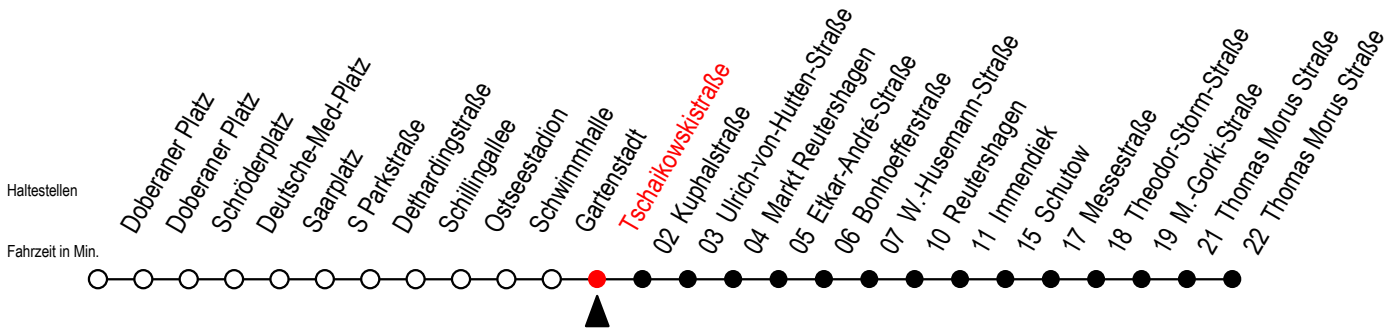

25 Tschaikowskistraße

Gültig ab 04.01.2021

Alle Angaben ohne Gewähr

Richtung: Thomas Morus Straße

Uhr Montag - Freitag

Uhr Samstag

Uhr Sonntag - Feiertag

4	48	4	--	4	--
5	03 ^M 18 33 ^M 48	5	--	5	--
6	03 ^M 18 30 ^M 40 50 ^M	6	14 44	6	--
7	00 ^M 10 20 ^M 30 ^M 40 50 ^M	7	14 44	7	--
8	00 ^M 10 20 ^M 30 ^M 40 50 ^M	8	14 44	8	19 44
9	00 ^M 10 20 ^M 30 ^M 40 50 ^M	9	14 44	9	14 44
10	00 ^M 10 20 ^M 30 ^M 40 50 ^M	10	03 18 33 48	10	14 44
11	00 ^M 10 20 ^M 30 ^M 40 50 ^M	11	03 18 33 48	11	14 44
12	00 ^M 10 20 ^M 30 ^M 40 50 ^M	12	03 18 33 48	12	14 29 ^M 44 59 ^M
13	00 ^M 10 20 ^M 30 ^M 40 50 ^M	13	03 18 33 48	13	14 29 ^M 44 59 ^M
14	00 ^M 10 20 ^M 30 ^M 40 50 ^M	14	03 18 33 48	14	14 29 ^M 44 59 ^M
15	00 ^M 10 20 ^M 30 ^M 40 50 ^M	15	03 18 33 48	15	14 29 ^M 44 59 ^M
16	00 ^M 10 20 ^M 30 ^M 40 50 ^M	16	03 18 33 48	16	14 29 ^M 44 59 ^M
17	00 ^M 10 20 ^M 30 ^M 40 50 ^M	17	03 18 33 48	17	14 29 ^M 44 59 ^M
18	00 ^M 10 20 ^M 30 ^M 40 50 ^M	18	03 18 33 48	18	14 29 ^M 44 59 ^M
19	03 ^M 18 33 ^M 48	19	03 18 33 48	19	14 44
20	03 ^M 18 33 48	20	03 18 44	20	15 44
21	03 18 44	21	14 44	21	14 44
22	14 44	22	14 44	22	14 44
23	14 44	23	14 44	23	14 44
0	14	0	14	0	14

M = fährt bis Markt Reutershagen