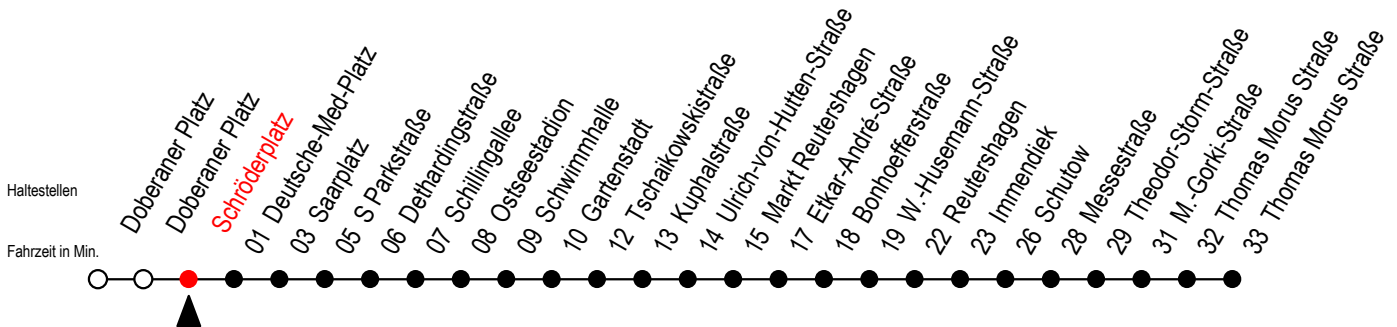

25 Schröderplatz

Gültig ab 04.01.2021

Alle Angaben ohne Gewähr

Richtung: Thomas Morus Straße

Uhr Montag - Freitag			Uhr Samstag			Uhr Sonntag - Feiertag		
4	36	51 ^M	4	--		4	--	
5	06	21 ^M 36 51 ^M	5	--		5	--	
6	06	18 ^M 28 38 ^M 48 ^M 58	6	04	34	6	--	
7	08 ^M 18 ^M 28 38 ^M 48 ^M 58		7	04	34	7	--	
8	08 ^M 18 ^M 28 38 ^M 48 ^M 58		8	04	34	8	08	33
9	08 ^M 18 ^M 28 38 ^M 48 ^M 58		9	04	34 51	9	03	33
10	08 ^M 18 ^M 28 38 ^M 48 ^M 58		10	06	21 36 51	10	03	33
11	08 ^M 18 ^M 28 38 ^M 48 ^M 58		11	06	21 36 51	11	03	33
12	08 ^M 18 ^M 28 38 ^M 48 ^M 58		12	06	21 36 51	12	03	18 ^M 33 48 ^M
13	08 ^M 18 ^M 28 38 ^M 48 ^M 58		13	06	21 36 51	13	03	18 ^M 33 48 ^M
14	08 ^M 18 ^M 28 38 ^M 48 ^M 58		14	06	21 36 51	14	03	18 ^M 33 48 ^M
15	08 ^M 18 ^M 28 38 ^M 48 ^M 58		15	06	21 36 51	15	03	18 ^M 33 48 ^M
16	08 ^M 18 ^M 28 38 ^M 48 ^M 58		16	06	21 36 51	16	03	18 ^M 33 48 ^M
17	08 ^M 18 ^M 28 38 ^M 48 ^M 58		17	06	21 36 51	17	03	18 ^M 33 48 ^M
18	08 ^M 18 ^M 28 38 ^M 51 ^M		18	06	21 36 51	18	03	18 ^M 33 48 ^M
19	06	21 ^M 36 51 ^M	19	06	21 36 51	19	03	33
20	06	21 36 51	20	06	34	20	04	34
21	06	34	21	04	34	21	04	34
22	04	34	22	04	34	22	04	34
23	04	34	23	04	34	23	04	34
0	04		0	04		0	04	

M = fährt bis Markt Reutershagen