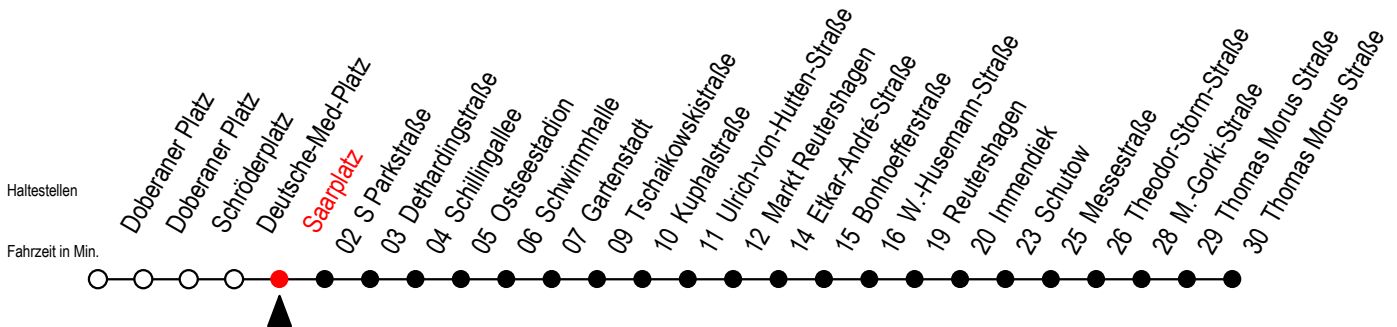

25 Saarplatz

Gültig ab 04.01.2021

Alle Angaben ohne Gewähr

Richtung: Thomas Morus Straße

Uhr Montag - Freitag					Uhr Samstag					Uhr Sonntag - Feiertag				
4	39	54 ^M			4	--				4	--			
5	09	24 ^M	39	54 ^M	5	--				5	--			
6	09	21 ^M	31	41 ^M 51 ^M	6	07	37			6	--			
7	01	11 ^M	21 ^M 31	41 ^M 51 ^M	7	07	37			7	--			
8	01	11 ^M	21 ^M 31	41 ^M 51 ^M	8	07	37			8	11	36		
9	01	11 ^M	21 ^M 31	41 ^M 51 ^M	9	07	37	54		9	06	36		
10	01	11 ^M	21 ^M 31	41 ^M 51 ^M	10	09	24	39	54	10	06	36		
11	01	11 ^M	21 ^M 31	41 ^M 51 ^M	11	09	24	39	54	11	06	36		
12	01	11 ^M	21 ^M 31	41 ^M 51 ^M	12	09	24	39	54	12	06	21 ^M	36	51 ^M
13	01	11 ^M	21 ^M 31	41 ^M 51 ^M	13	09	24	39	54	13	06	21 ^M	36	51 ^M
14	01	11 ^M	21 ^M 31	41 ^M 51 ^M	14	09	24	39	54	14	06	21 ^M	36	51 ^M
15	01	11 ^M	21 ^M 31	41 ^M 51 ^M	15	09	24	39	54	15	06	21 ^M	36	51 ^M
16	01	11 ^M	21 ^M 31	41 ^M 51 ^M	16	09	24	39	54	16	06	21 ^M	36	51 ^M
17	01	11 ^M	21 ^M 31	41 ^M 51 ^M	17	09	24	39	54	17	06	21 ^M	36	51 ^M
18	01	11 ^M	21 ^M 31	41 ^M 54 ^M	18	09	24	39	54	18	06	21 ^M	36	51 ^M
19	09	24 ^M	39	54 ^M	19	09	24	39	54	19	06	36		
20	09	24	39	54	20	09	37			20	07	37		
21	09	37			21	07	37			21	07	37		
22	07	37			22	07	37			22	07	37		
23	07	37			23	07	37			23	07	37		
0	07				0	07				0	07			

M = fährt bis Markt Reutershagen