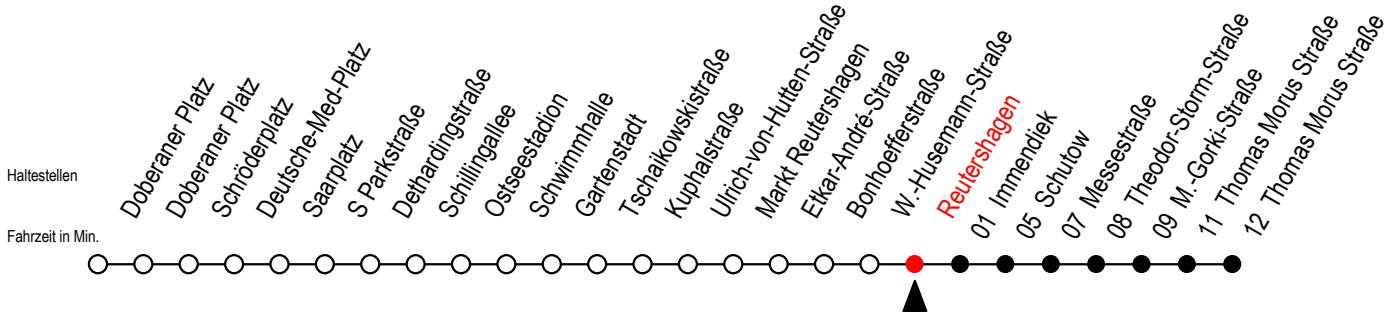

25 Reutershagen

Gültig ab 04.01.2021

Alle Angaben ohne Gewähr

Richtung: Thomas Morus Straße

Uhr Montag - Freitag

Uhr Samstag

Uhr Sonntag - Feiertag

4	58	4	--	4	--
5	28 58	5	--	5	--
6	28 50	6	24 54	6	--
7	20 50	7	24 54	7	--
8	20 50	8	24 54	8	29 54
9	20 50	9	24 54	9	24 54
10	20 50	10	13 28 43 58	10	24 54
11	20 50	11	13 28 43 58	11	24 54
12	20 50	12	13 28 43 58	12	24 54
13	20 50	13	13 28 43 58	13	24 54
14	20 50	14	13 28 43 58	14	24 54
15	20 50	15	13 28 43 58	15	24 54
16	20 50	16	13 28 43 58	16	24 54
17	20 50	17	13 28 43 58	17	24 54
18	20 50	18	13 28 43 58	18	24 54
19	28 58	19	13 28 43 58	19	24 54
20	28 58	20	13 28 54	20	25 54
21	28 54	21	24 54	21	24 54
22	24 54	22	24 54	22	24 54
23	24 54	23	24 54	23	24 54
0	24	0	24	0	24