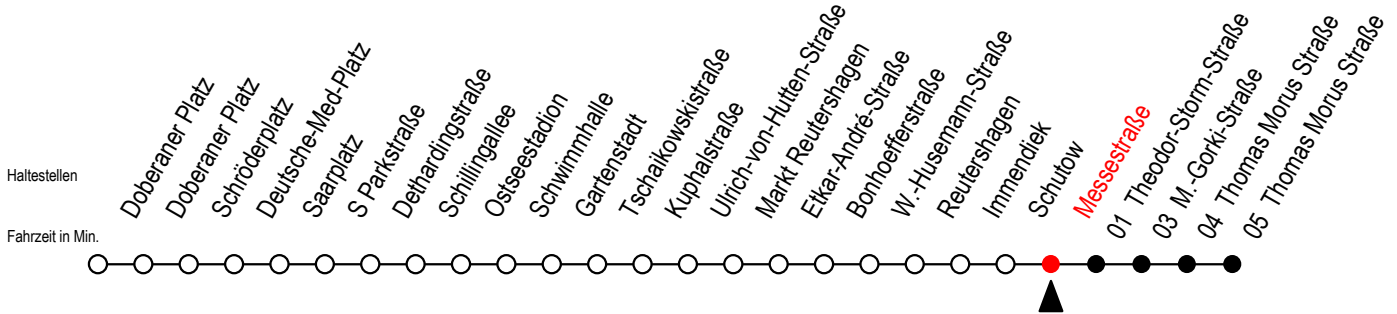

25 Messestraße

Gültig ab 04.01.2021

Alle Angaben ohne Gewähr

Richtung: Thomas Morus Straße

Uhr Montag - Freitag

Uhr Samstag

Uhr Sonntag - Feiertag

5	04	34		5	--			5	--		
6	04	34	56	6	30			6	--		
7	26	56		7	00	30		7	--		
8	26	56		8	00	30		8	35		
9	26	56		9	00	30		9	00	30	
10	26	56		10	00	19	34	49	10	00	30
11	26	56		11	04	19	34	49	11	00	30
12	26	56		12	04	19	34	49	12	00	30
13	26	56		13	04	19	34	49	13	00	30
14	26	56		14	04	19	34	49	14	00	30
15	26	56		15	04	19	34	49	15	00	30
16	26	56		16	04	19	34	49	16	00	30
17	26	56		17	04	19	34	49	17	00	30
18	26	56		18	04	19	34	49	18	00	30
19	34			19	04	19	34	49	19	00	30
20	04	34		20	04	19	34		20	00	31
21	04	34		21	00	30			21	00	30
22	00	30		22	00	30			22	00	30
23	00	30		23	00	30			23	00	30
0	00	30		0	00	30			0	00	30