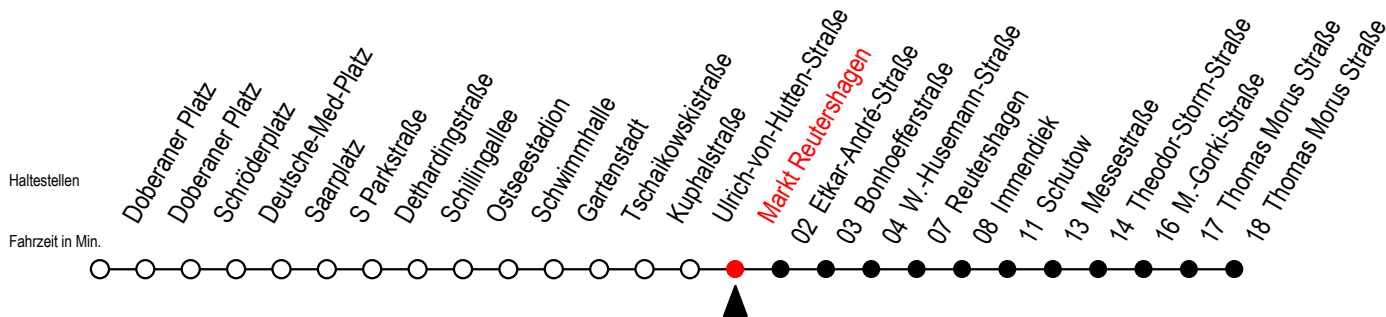

25 Markt Reutershagen

Gültig ab 04.01.2021

Alle Angaben ohne Gewähr

Richtung: Thomas Morus Straße

Uhr Montag - Freitag

Uhr Samstag

Uhr Sonntag - Feiertag

4	52	4	--	4	--
5	22 52	5	--	5	--
6	22 44	6	18 48	6	--
7	14 44	7	18 48	7	--
8	14 44	8	18 48	8	22 47
9	14 44	9	18 48	9	17 47
10	14 44	10	07 22 37 52	10	17 47
11	14 44	11	07 22 37 52	11	17 47
12	14 44	12	07 22 37 52	12	17 47
13	14 44	13	07 22 37 52	13	17 47
14	14 44	14	07 22 37 52	14	17 47
15	14 44	15	07 22 37 52	15	17 47
16	14 44	16	07 22 37 52	16	17 47
17	14 44	17	07 22 37 52	17	17 47
18	14 44	18	07 22 37 52	18	17 47
19	22 52	19	07 22 37 52	19	17 47
20	22 52	20	07 22 48	20	18 48
21	22 48	21	18 48	21	18 48
22	18 48	22	18 48	22	18 48
23	18 48	23	18 48	23	18 48
0	18	0	18	0	18