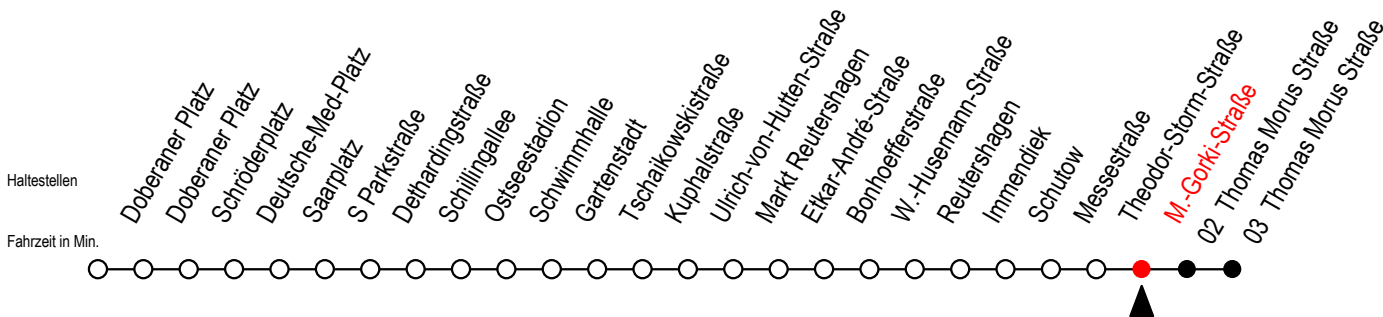

# 25 M.-Gorki-Straße

Gültig ab 04.01.2021

Alle Angaben ohne Gewähr

Richtung: Thomas Morus Straße

Bitte beachten Sie auch die Linie 38

## Uhr Montag - Freitag