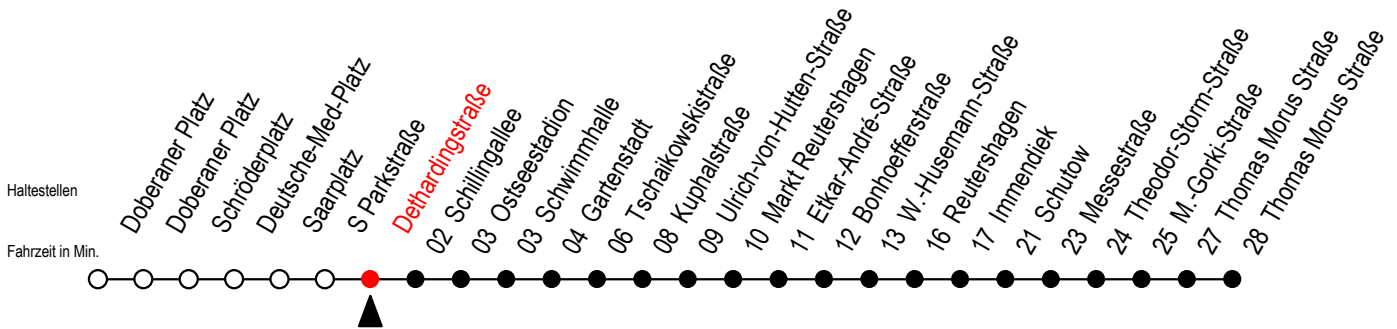

25 Dethardingstraße

Gültig ab 04.01.2021

Alle Angaben ohne Gewähr

Richtung: Thomas Morus Straße

Uhr Montag - Freitag			Uhr Samstag			Uhr Sonntag - Feiertag		
4	42	57 ^M	4	--	--	4	--	--
5	12	27 ^M 42 57 ^M	5	--	--	5	--	--
6	12	24 ^M 34 44 ^M 54 ^M	6	09	39	6	--	--
7	04	14 ^M 24 ^M 34 44 ^M 54 ^M	7	09	39	7	--	--
8	04	14 ^M 24 ^M 34 44 ^M 54 ^M	8	09	39	8	13	38
9	04	14 ^M 24 ^M 34 44 ^M 54 ^M	9	09	39 57	9	08	38
10	04	14 ^M 24 ^M 34 44 ^M 54 ^M	10	12	27 42 57	10	08	38
11	04	14 ^M 24 ^M 34 44 ^M 54 ^M	11	12	27 42 57	11	08	38
12	04	14 ^M 24 ^M 34 44 ^M 54 ^M	12	12	27 42 57	12	08	23 ^M 38 53 ^M
13	04	14 ^M 24 ^M 34 44 ^M 54 ^M	13	12	27 42 57	13	08	23 ^M 38 53 ^M
14	04	14 ^M 24 ^M 34 44 ^M 54 ^M	14	12	27 42 57	14	08	23 ^M 38 53 ^M
15	04	14 ^M 24 ^M 34 44 ^M 54 ^M	15	12	27 42 57	15	08	23 ^M 38 53 ^M
16	04	14 ^M 24 ^M 34 44 ^M 54 ^M	16	12	27 42 57	16	08	23 ^M 38 53 ^M
17	04	14 ^M 24 ^M 34 44 ^M 54 ^M	17	12	27 42 57	17	08	23 ^M 38 53 ^M
18	04	14 ^M 24 ^M 34 44 ^M 57 ^M	18	12	27 42 57	18	08	23 ^M 38 53 ^M
19	12	27 ^M 42 57 ^M	19	12	27 42 57	19	08	38
20	12	27 42 57	20	12	39	20	09	39
21	12	39	21	09	39	21	09	39
22	09	39	22	09	39	22	09	39
23	09	39	23	09	39	23	09	39
0	09		0	09		0	09	

M = fährt bis Markt Reutershagen