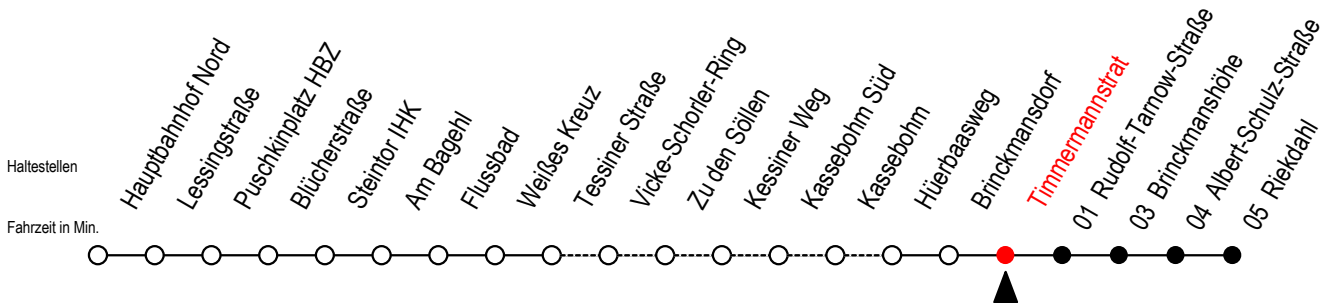

# 23 Timmermannstrat

Gültig ab 04.01.2021

Alle Angaben ohne Gewähr

Richtung: Riekdahl

S = fährt an Schultagen\*

\* Ferienzeiten siehe Infoblatt