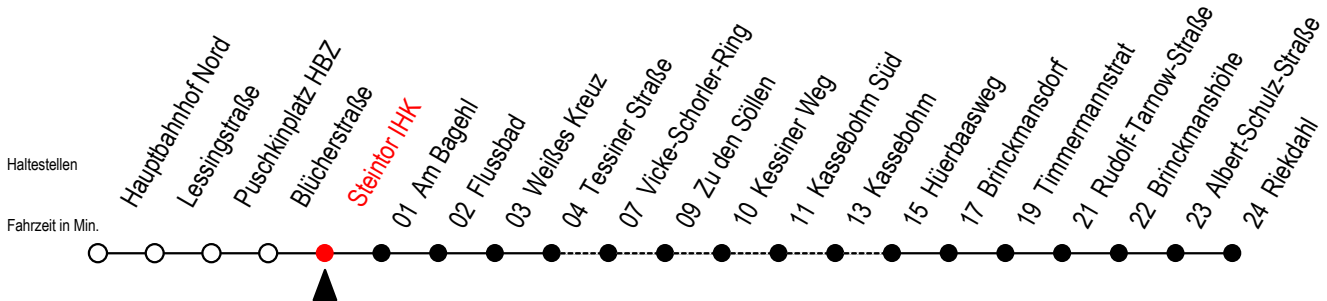

23 Steintor IHK

Gültig ab 04.01.2021

Alle Angaben ohne Gewähr

Richtung: Riekdahl

Bitte beachten Sie auch die Linie 22

Uhr Montag - Freitag

Uhr Samstag

Uhr Sonntag - Feiertag

4	14	44		4	--	4	--
5	14	34	44	5	--	5	--
6	09	29	41 ^S 49	6	09 ^K 39 ^K	6	--
7	09	29	49	7	09 ^K 39 ^K	7	--
8	09	29	49	8	09 ^K 39 ^K	8	10 ^K 40 ^K
9	09	29	49	9	09 ^K 39	9	10 ^K 40 ^K
10	09	29	49	10	09 39	10	10 ^K 40 ^K
11	09	29	49	11	09 39	11	10 ^K 40 ^K
12	09	29	49	12	09 39	12	10 ^K 40 ^K
13	09	29	49	13	09 39	13	10 ^K 40 ^K
14	09	29	49	14	09 39	14	10 ^K 40 ^K
15	09	29	49	15	09 39	15	10 ^K 40 ^K
16	09	29	49	16	09 39	16	10 ^K 40 ^K
17	09	29	49	17	09 39	17	10 ^K 40 ^K
18	09	29	49	18	09 39	18	10 ^K 40 ^K
19	09	39		19	09 39	19	10 ^K 40 ^K
20	09	39 ^K		20	09 ^K 39 ^K	20	09 ^K 39 ^K
21	09 ^K 39 ^K			21	09 ^K 39 ^K	21	09 ^K 39 ^K
22	09 ^K 39 ^K			22	09 ^K 39 ^K	22	09 ^K 39 ^K
23	09 ^K 39 ^K			23	09 ^K 39 ^K	23	09 ^K 39 ^K
0	09 ^K			0	09 ^K	0	09 ^K

K = fährt über Vicke-Schorler-Ring - Kassebohm Süd - Kassebohm **S** = fährt an Schultagen*

* Ferienzeiten siehe Infoblatt