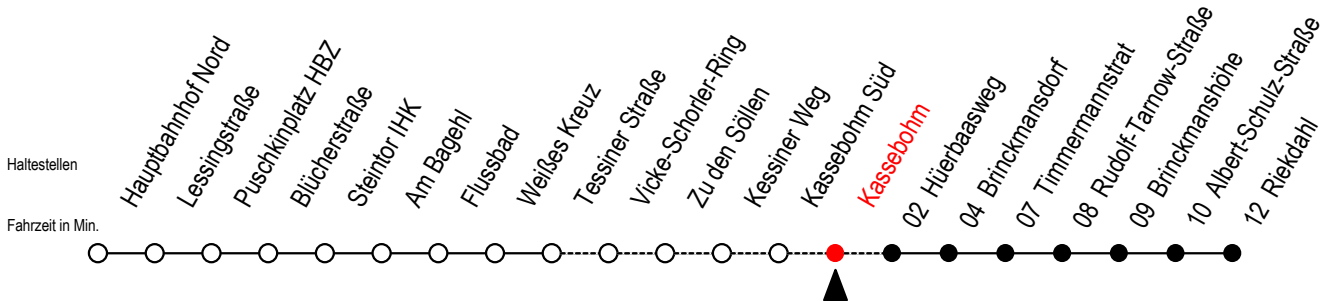

23 Kassebohm

Gültig ab 04.01.2021

Alle Angaben ohne Gewähr

Richtung: Riekdahl

Uhr Montag - Freitag		Uhr Samstag		Uhr Sonntag - Feiertag	
6	--	6	21 51	6	--
7	--	7	21 51	7	--
8	--	8	21 51	8	22 52
9	--	9	21	9	22 52
10	--	10	--	10	22 52
11	--	11	--	11	22 52
12	--	12	--	12	22 52
13	--	13	--	13	22 52
14	--	14	--	14	22 52
15	--	15	--	15	22 52
16	--	16	--	16	22 52
17	--	17	--	17	22 52
18	--	18	--	18	22 52
19	--	19	--	19	22 52
20	51	20	21 51	20	21 51
21	21 51	21	21 51	21	21 51
22	21 51	22	21 51	22	21 51
23	21 51	23	21 51	23	21 51
0	21	0	21	0	21

* Ferienzeiten siehe Infoblatt