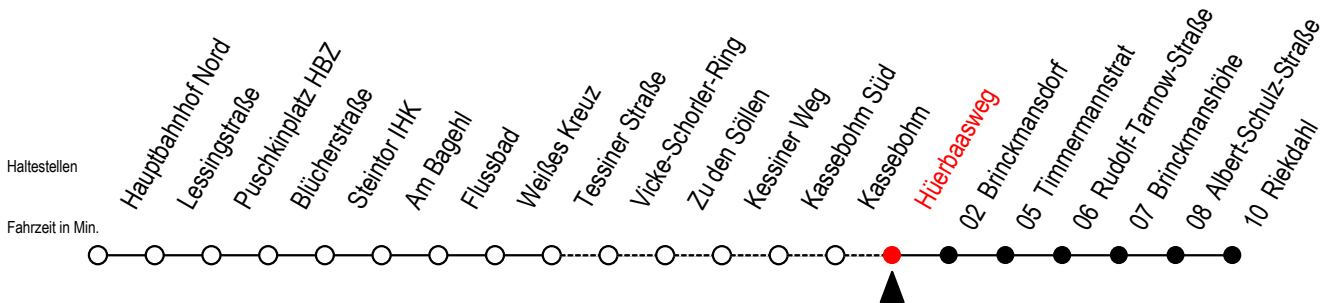

23 Hürbaasweg

Gültig ab 04.01.2021

Alle Angaben ohne Gewähr

Richtung: Riekdahl

Uhr Montag - Freitag

Uhr Samstag

Uhr Sonntag - Feiertag

4	19 49	4	--	4	--
5	19 39 49	5	--	5	--
6	14 34 46 ^S 54	6	23 53	6	--
7	14 34 54	7	23 53	7	--
8	14 34 54	8	23 53	8	24 54
9	14 34 54	9	23 44	9	24 54
10	14 34 54	10	14 44	10	24 54
11	14 34 54	11	14 44	11	24 54
12	14 34 54	12	14 44	12	24 54
13	14 34 54	13	14 44	13	24 54
14	14 34 54	14	14 44	14	24 54
15	14 34 54	15	14 44	15	24 54
16	14 34 54	16	14 44	16	24 54
17	14 34 54	17	14 44	17	24 54
18	14 34 54	18	14 44	18	24 54
19	14 44	19	14 44	19	24 54
20	14 53	20	23 53	20	23 53
21	23 53	21	23 53	21	23 53
22	23 53	22	23 53	22	23 53
23	23 53	23	23 53	23	23 53
0	23	0	23	0	23

S = fährt an Schultagen*

* Ferienzeiten siehe Infoblatt