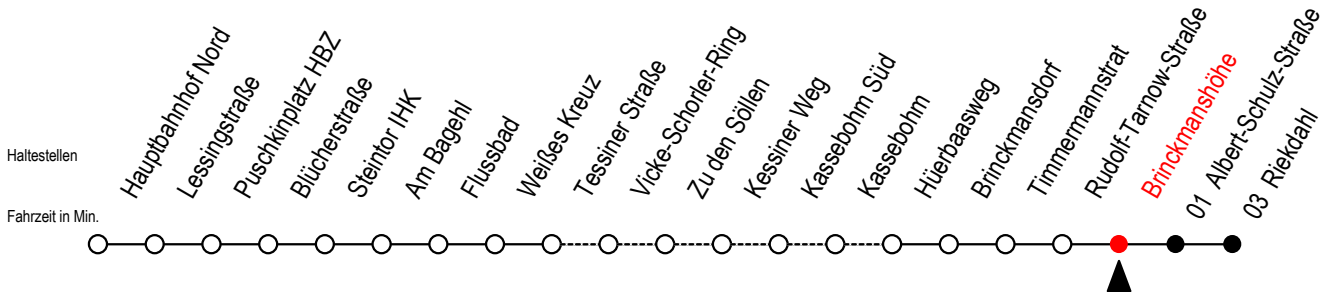

23 Brinckmanshöhe

Gültig ab 04.01.2021

Alle Angaben ohne Gewähr

Richtung: Riekdahl

Uhr Montag - Freitag

Uhr Samstag

Uhr Sonntag - Feiertag

4	25 55	4	--	4	--
5	25 45 56	5	--	5	--
6	21 41 53 ^S	6	29 59	6	--
7	01 21 41	7	29 59	7	--
8	01 21 41	8	29 59	8	30
9	01 21 41	9	29 51	9	00 30
10	01 21 41	10	20 50	10	00 30
11	01 21 41	11	20 50	11	00 30
12	01 21 41	12	20 50	12	00 30
13	01 21 41	13	20 50	13	00 30
14	01 21 41	14	20 50	14	00 30
15	01 21 41	15	20 50	15	00 30
16	01 21 41	16	20 50	16	00 30
17	01 21 41	17	20 50	17	00 30
18	01 21 41	18	20 50	18	00 30
19	01 20 50	19	20 50	19	00 30
20	20 58	20	28 58	20	00 28 58
21	28 58	21	28 58	21	28 58
22	28 58	22	28 58	22	28 58
23	28 58	23	28 58	23	28 58
0	28	0	28	0	28

S = fährt an Schultagen*

* Ferienzeiten siehe Infoblatt