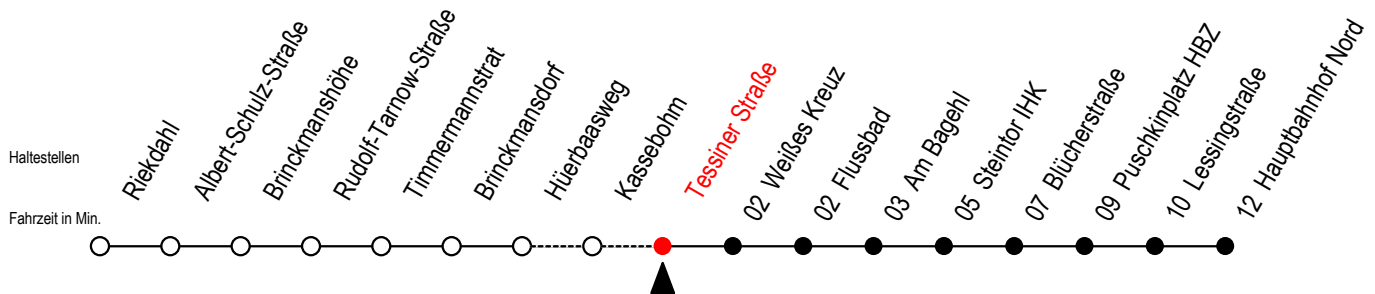

23 Tessiner Straße

Gültig ab 04.01.2021

Alle Angaben ohne Gewähr

Richtung: Hauptbahnhof Nord

Bitte beachten Sie auch die Linie 22

Uhr Montag - Freitag

Uhr Samstag

Uhr Sonntag - Feiertag

4	09 39	4	--	4	--
5	09 38 58	5	54	5	--
6	18 38 58	6	25 55	6	--
7	08 ^{BS} 18 38 58	7	25 55	7	56
8	18 38 58	8	25 55	8	26 56
9	18 38 58	9	25 45	9	26 56
10	18 38 58	10	15 45	10	26 56
11	18 38 58	11	15 45	11	26 56
12	18 38 58	12	15 45	12	26 56
13	18 38 58	13	15 45	13	26 56
14	18 38 58	14	15 45	14	26 56
15	18 38 58	15	15 45	15	26 56
16	18 38 58	16	15 45	16	26 56
17	18 38 58	17	15 45	17	26 56
18	18 45	18	15 45	18	26 56
19	15 45	19	15 45	19	26 56
20	15 44	20	14 44	20	24 44
21	14 44	21	14 44	21	14 44
22	14 44	22	14 44	22	14 44
23	14 44	23	14 44	23	14 44
0	14	0	14	0	14

B = ab Hbf- Nord als Linie 27 bis Mendelejewstraße S = fährt an Schultagen*

* Ferienzeiten siehe Infoblatt