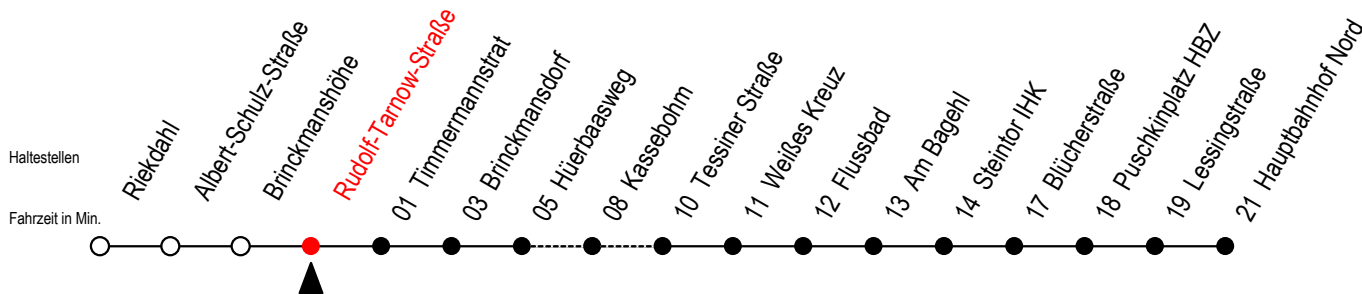

23 Rudolf-Tarnow-Straße

Gültig ab 04.01.2021

Alle Angaben ohne Gewähr

Richtung: Hauptbahnhof Nord

Uhr Montag - Freitag

Uhr Samstag

Uhr Sonntag - Feiertag

4	04 34	4	--	4	--
5	04 32 52	5	46 ^K	5	--
6	12 32 52	6	16 ^K 46 ^K	6	--
7	02 ^{BS} 12 32 52	7	16 ^K 46 ^K	7	47 ^K
8	12 32 52	8	16 ^K 46 ^K	8	17 ^K 47 ^K
9	12 32 52	9	16 ^K 40	9	17 ^K 47 ^K
10	12 32 52	10	10 40	10	17 ^K 47 ^K
11	12 32 52	11	10 40	11	17 ^K 47 ^K
12	12 32 52	12	10 40	12	17 ^K 47 ^K
13	12 32 52	13	10 40	13	17 ^K 47 ^K
14	12 32 52	14	10 40	14	17 ^K 47 ^K
15	12 32 52	15	10 40	15	17 ^K 47 ^K
16	12 32 52	16	10 40	16	17 ^K 47 ^K
17	12 32 52	17	10 40	17	17 ^K 47 ^K
18	12 40	18	10 40	18	17 ^K 47 ^K
19	10 40	19	10 40	19	17 ^K 47 ^K
20	10 36 ^K	20	06 ^K 36 ^K	20	16 ^K 36 ^K
21	06 ^K 36 ^K	21	06 ^K 36 ^K	21	06 ^K 36 ^K
22	06 ^K 36 ^K	22	06 ^K 36 ^K	22	06 ^K 36 ^K
23	06 ^K 36 ^K	23	06 ^K 36 ^K	23	06 ^K 36 ^K
0	06 ^K	0	06 ^K	0	06 ^K

K = fährt über Kassebohm

B = ab Hbf- Nord als Linie 27 bis Mendelejewstraße

S = fährt an Schultagen*

* Ferienzeiten siehe Infoblatt