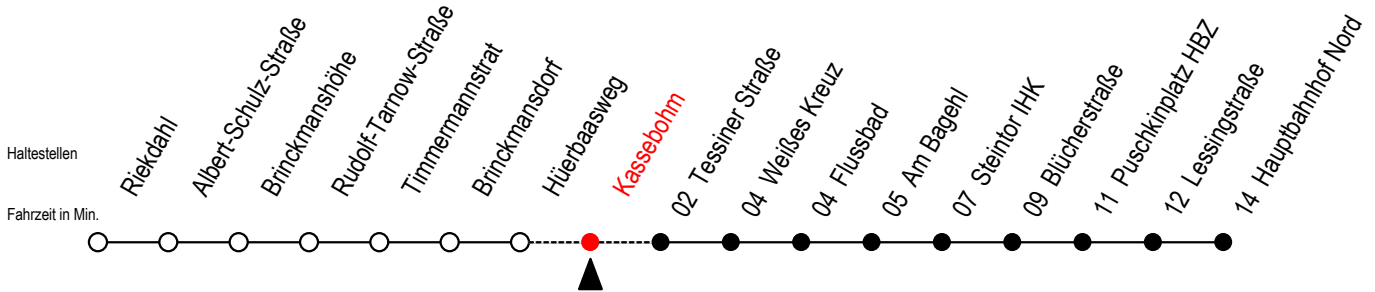

23 Kassebohm

Gültig ab 04.01.2021

Alle Angaben ohne Gewähr

Richtung: Hauptbahnhof Nord

Uhr Montag - Freitag

Uhr Samstag

Uhr Sonntag - Feiertag

5	--	5	52	5	--
6	--	6	23 53	6	--
7	--	7	23 53	7	54
8	--	8	23 53	8	24 54
9	--	9	23	9	24 54
10	--	10	--	10	24 54
11	--	11	--	11	24 54
12	--	12	--	12	24 54
13	--	13	--	13	24 54
14	--	14	--	14	24 54
15	--	15	--	15	24 54
16	--	16	--	16	24 54
17	--	17	--	17	24 54
18	--	18	--	18	24 54
19	--	19	--	19	24 54
20	42	20	12 42	20	22 42
21	12 42	21	12 42	21	12 42
22	12 42	22	12 42	22	12 42
23	12 42	23	12 42	23	12 42
0	12	0	12	0	12

* Ferienzeiten siehe Infoblatt