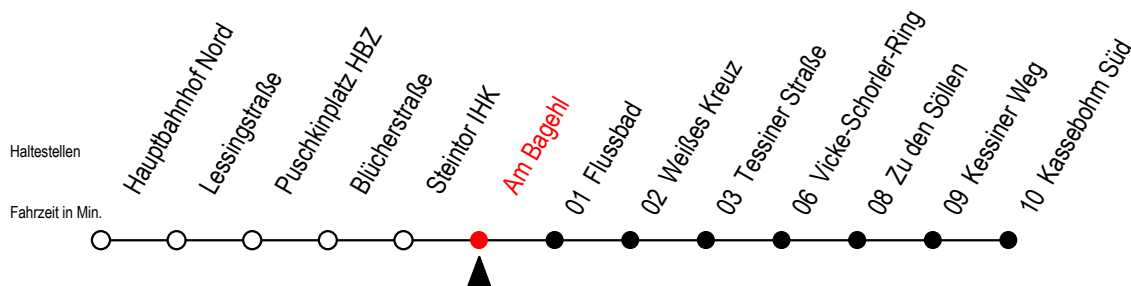

22 Am Bagehl

Gültig ab 04.01.2021

Alle Angaben ohne Gewähr

Richtung: Kassebohm Süd

Uhr Montag - Freitag

4	06	30		
5	00	30	48	
6	00	20	32 ^S	40 52 ^S
7	00	20	40	
8	00	20	40	
9	00	20	40	
10	00	20	40	
11	00	20	40	
12	00	20	40	
13	00	20	40	
14	00	20	40	
15	00	20	40	
16	00	20	40	
17	00	20	40	
18	00	20	40	
19	00	25	55	
20	25			

Uhr Samstag

4	--	
5	--	
6	--	
7	--	
8	--	
9	25	55
10	25	55
11	25	55
12	25	55
13	25	55
14	25	55
15	25	55
16	25	55
17	25	55
18	25	55
19	25	55
20	--	

S = fährt an Schultagen*

* Ferienzeiten siehe Infoblatt