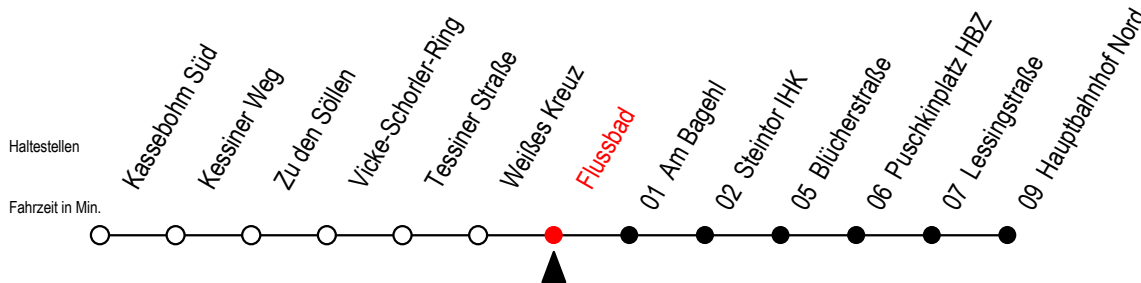

22 Flussbad

Gültig ab 04.01.2021

Alle Angaben ohne Gewähr

Richtung: Hauptbahnhof Nord

Bitte beachten Sie auch die Linie 23

Uhr Montag - Freitag

Uhr Samstag

4	26	56				4	--	
5	26	50				5	--	
6	10	30	50			6	--	
7	00 ^{AS}	10	20 ^{BS}	30	50	7	--	
8	10	30	50			8	--	
9	10	30	50			9	--	
10	10	30	50			10	02	32
11	10	30	50			11	02	32
12	10	30	50			12	02	32
13	10	30	50			13	02	32
14	10	30	50			14	02	32
15	10	30	50			15	02	32
16	10	30	50			16	02	32
17	10	30	50			17	02	32
18	10	34				18	02	32
19	03	33				19	02	32
20	03	33				20	02	

A = ohne Umsteigen ab Hbf. Nord als Linie 27 bis Klinikum Schillingallee

S = fährt an Schultagen*

B = ohne Umsteigen ab Hbf. Nord als Li.27 bis Mendelejewstraße

* Ferienzeiten siehe Infoblatt