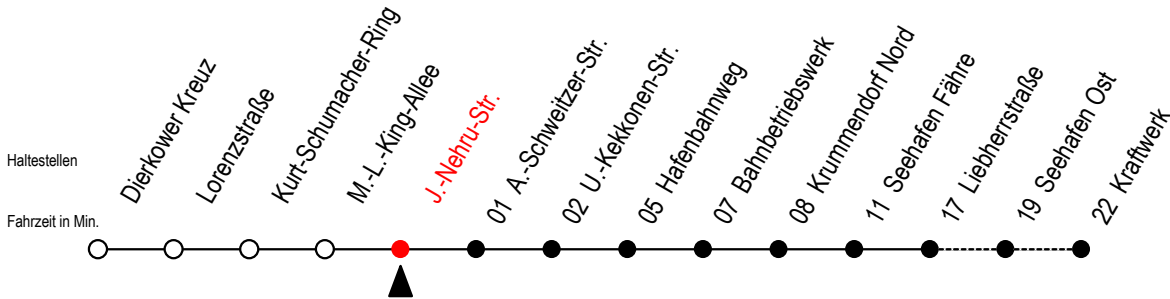

19 J.-Nehru-Str.

Gültig ab 04.01.2021

Alle Angaben ohne Gewähr

Richtung: Liebherrstraße - mit Fahrten zum Kraftwerk

Bitte beachten Sie auch die Linie 49

Uhr Montag - Freitag

4	24
5	02 46
6	46 ^K
7	46
8	46 ^{GF}
9	46 ^{GF}
10	46 ^{GF}
11	46 ^{GF}
12	01 46
13	46
14	46
15	46 ^M
16	46
17	46
18	46
19	59

G = fährt über Haltestelle Am Seehafen
K = fährt bis Kraftwerk

F = fährt bis Seehafen Fähre
M = fährt Mo.-Do. bis Kraftwerk - freitags bis Liebherrstraße