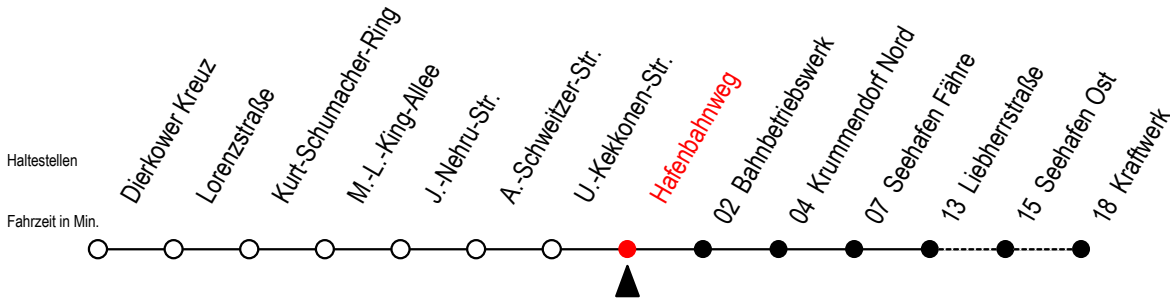

# 19 Hafenbahnweg

Gültig ab 04.01.2021

Alle Angaben ohne Gewähr

Richtung: Liebherrstraße - mit Fahrten zum Kraftwerk

Bitte beachten Sie auch die Linie 49

**G** = fährt über Haltestelle Am Seehafen

**K** = fährt bis Kraftwerk

**F** = fährt bis Seehafen Fähre

**M** = fährt Mo.-Do. bis Kraftwerk - freitags bis Liebherrstraße