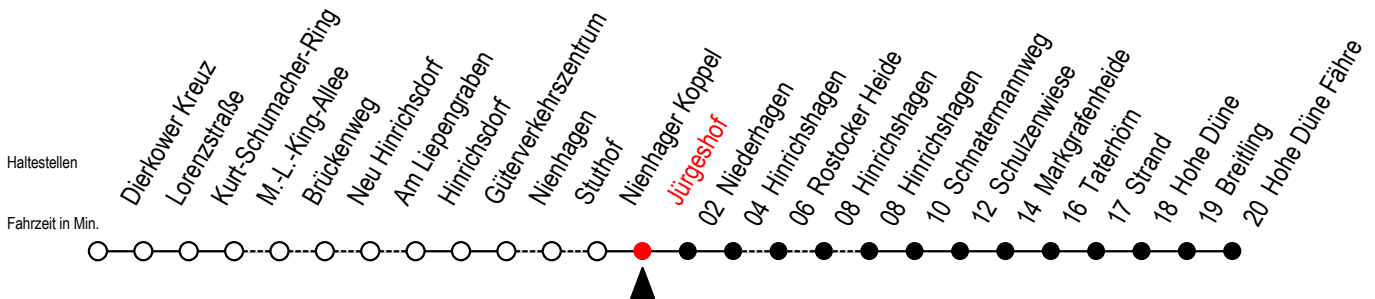

18 Jürgeshof

Gültig ab 04.01.2021

Alle Angaben ohne Gewähr

Richtung: Hohe Düne Fähre

Uhr Montag - Freitag

Uhr Samstag

Uhr Sonntag - Feiertag

4	10	4	--	4	--
5	59	5	10	5	10
6	44 ^R	6	--	6	--
7	49	7	49	7	--
8	49	8	49	8	49
9	49	9	49	9	49
10	49	10	09 ^F 49	10	09 ^F 49
11	49	11	49	11	49
12	49	12	49	12	49
13	49	13	49	13	49
14	49	14	49	14	49
15	49	15	49	15	49
16	49	16	49	16	49
17	49	17	49	17	49
18	49	18	49	18	49
19	49	19	49	19	49
22	09	22	09	22	09

R = fährt über Rostocker Heide

F = fährt vom 26.06. bis 29.08.2021