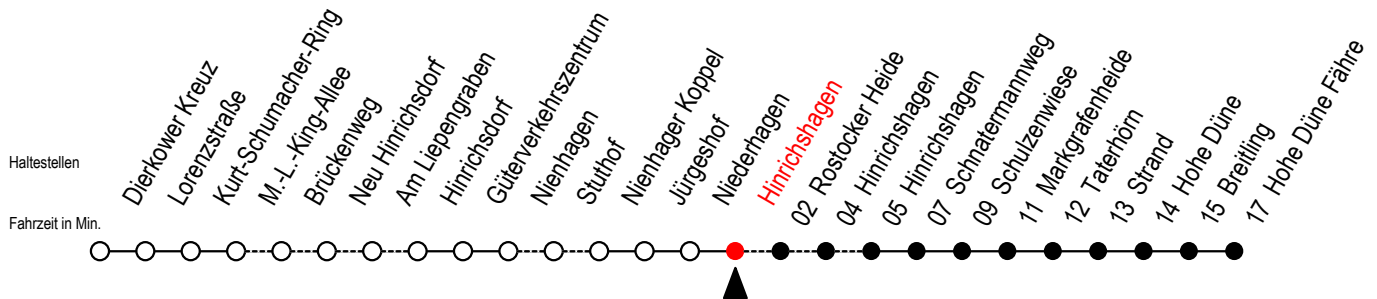

# 18 Hinrichshagen

Gültig ab 04.01.2021

Alle Angaben ohne Gewähr

Richtung: Hohe Düne Fähre

Bitte beachten Sie auch die Linie 17

## Uhr Montag - Freitag

6 | 48<sup>R</sup>

R = fährt über Rostocker Heide