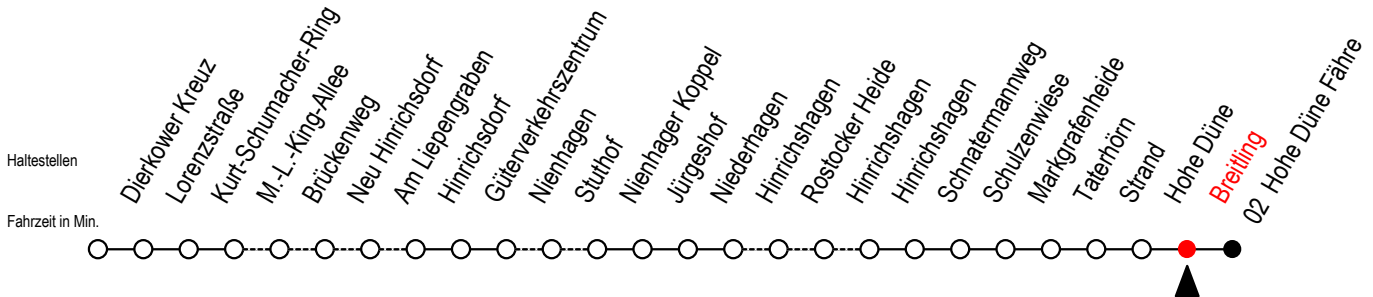

# 18 Breitling

Gültig ab 04.01.2021

Alle Angaben ohne Gewähr

Richtung: Hohe Düne Fähre

Bitte beachten Sie auch die Linie 17

F = fährt vom 26.06. bis 29.08.2021