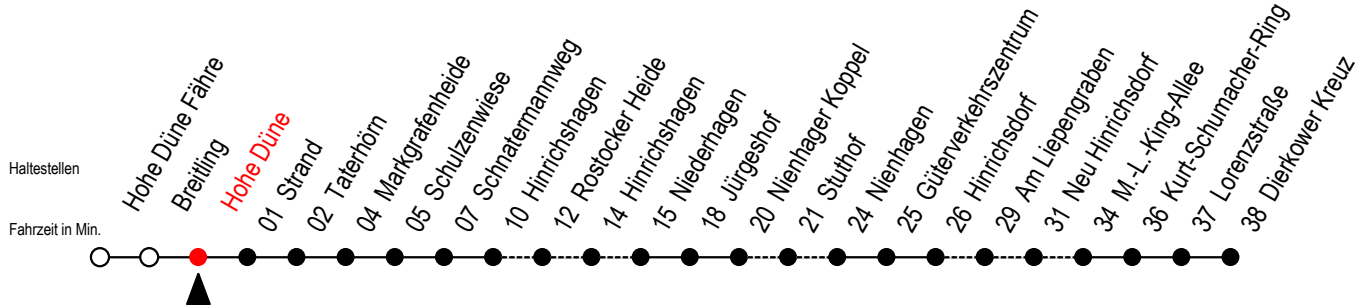

18 Hohe Düne

Gültig ab 04.01.2021

Alle Angaben ohne Gewähr

Richtung: Dierkower Kreuz über Markgrafenheide

Bitte beachten Sie auch die Linie 17

Uhr Montag - Freitag

Uhr Samstag

Uhr Sonntag - Feiertag

5	49	5	--	5	--
6	49 ^X	6	--	6	--
7	49	7	49 ^X	7	--
8	49 ^X	8	49	8	49
9	49	9	49 ^X	9	49 ^X
10	49 ^X	10	49	10	49
11	49	11	49 ^X	11	49 ^X
12	49 ^L	12	49	12	49
13	49 ^L	13	49 ^X	13	49 ^X
14	49 ^L	14	49	14	49
15	49 ^L	15	49 ^X	15	49 ^X
16	49 ^L	16	49	16	49
17	49 ^L	17	49 ^X	17	49 ^X
18	49 ^R	18	49	18	49
19	49	19	29 ^F 49 ^X	19	29 ^F 49 ^X
21	49 ^L	21	49	21	49
0	09	0	09	0	09

X = fährt über Stuthof

R = fährt über Rostocker Heide

L = fährt über Am Liepengraben

F = fährt vom 26.06. bis 29.08.2021